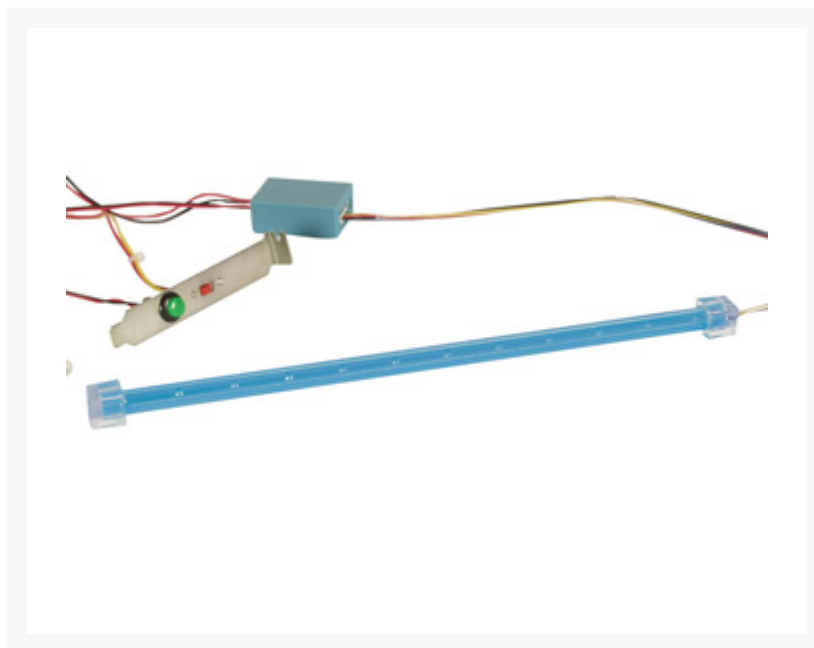

---

**LEDS IN BUIS 12MM/30CM BLAUW MET BEVESTIGING**

**€ 12,71**

Excl. BTW: € 10,50

**Afbeeldingen**

---

**Beschrijving**

---

**Kenmerken**

acrylbuis

eenvoudige aansluiting: plug and play

met 12 LEDs

8 snelheden: traag tot snel

met on/off knop

**Specificaties**

kleur: blauw

voeding: 12Vdc

afmetingen: 100 x Ø12mm