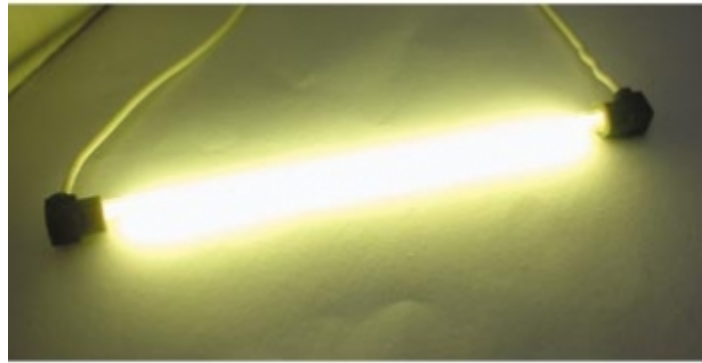

CCFL TL BUIS 4MM/10CM GEEL

€ 5,03

Excl. BTW: € 4,16

Afbeeldingen

Beschrijving

Specificaties

kleur : geel

afmetingen : 100mm x Ø4mm

spanning : 180 - 1000V

gem. lichtsterkte : 15000cd/m²

gem. levensduur : 15000u

voor gebruik met : FLPS voeding

Productinformatie

Artikelnummer	FLY1
Merk	VELLEMAN
Is on Sale	Nee