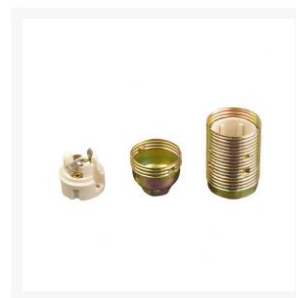

**FITTING E14 METAAL MANTEL MET SCHROEFDRAAD MESSINGKLEURIG M10
NIPPEL 250V/2A 240GR/C GELEVERD MET 2 SCHROEFRINGEN**

€ 4,95

Excl. BTW: € 4,09

Afbeeldingen

Beschrijving

Fitting E14 messing met M10 nippel wordt geleverd inclusief 2 schroefringen

Productinformatie

Artikelnummer	FTG1402M
Merk	Brand