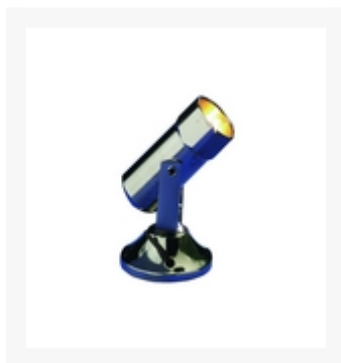

### Beschrijving

Metalen mini spot met aansluitdraar met mini banaanstekker. Spot draai en knikbaar inclusief E10, 4,5V/0,3A, lenslampje