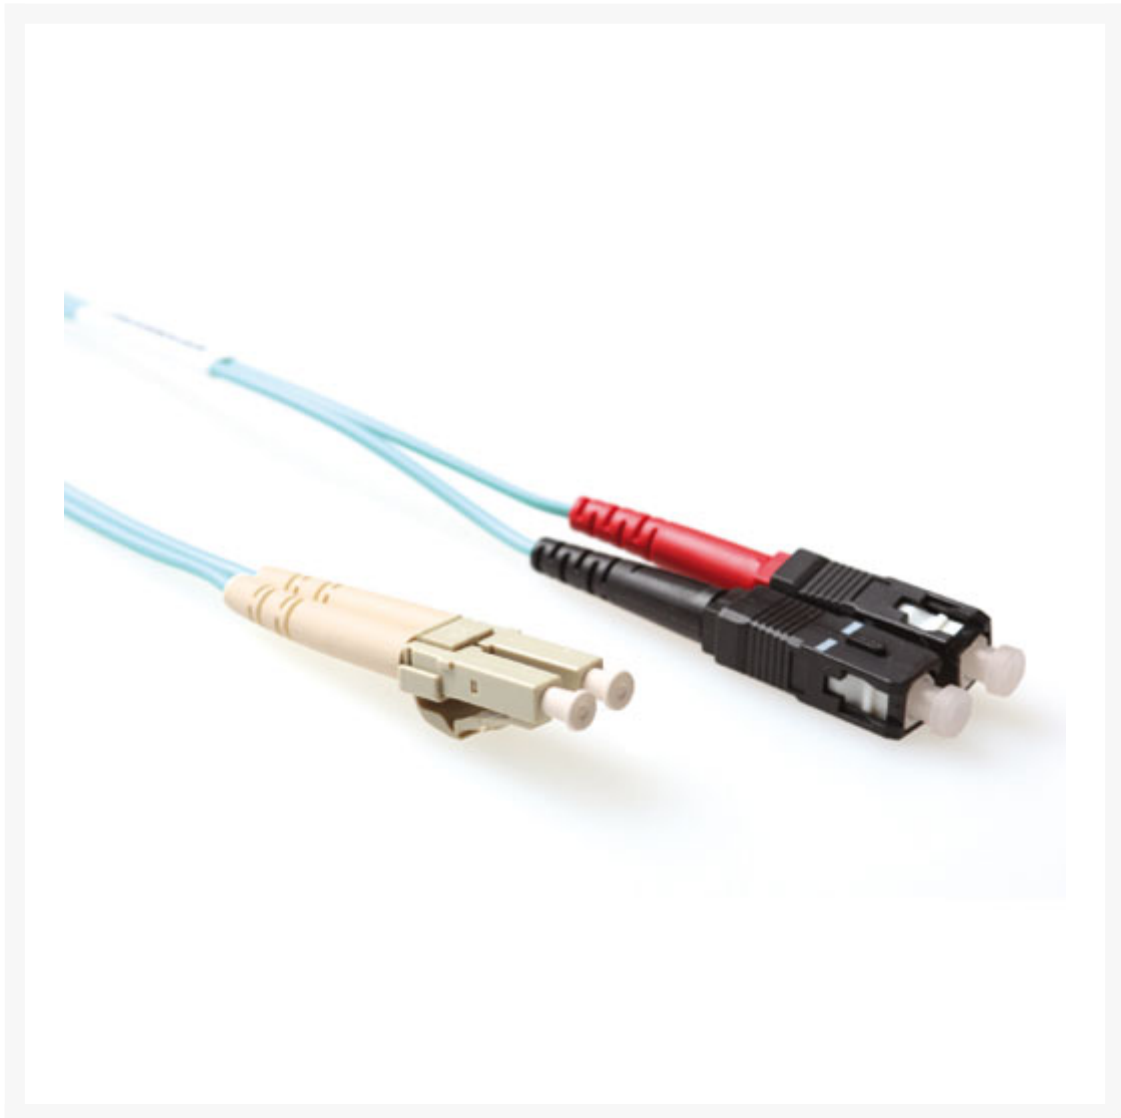

PATCHKABEL OPTISCH LC-SC 3M MULTIMODE 50/125UM OM3 DUPLEX

€ 26,62

Excl. BTW: € 22,00

Afbeeldingen

Beschrijving

Lengte : 2,00 m
Connectoren : LC - SC
Vezel : 50/125µm OM3
Kabel : Duplex
Kleur : Blauw
Diameter : 2 x 2mm
Mantel : PVC

Productinformatie

Artikelnummer	RL8603
Merk	Brand
Is on Sale	Nee