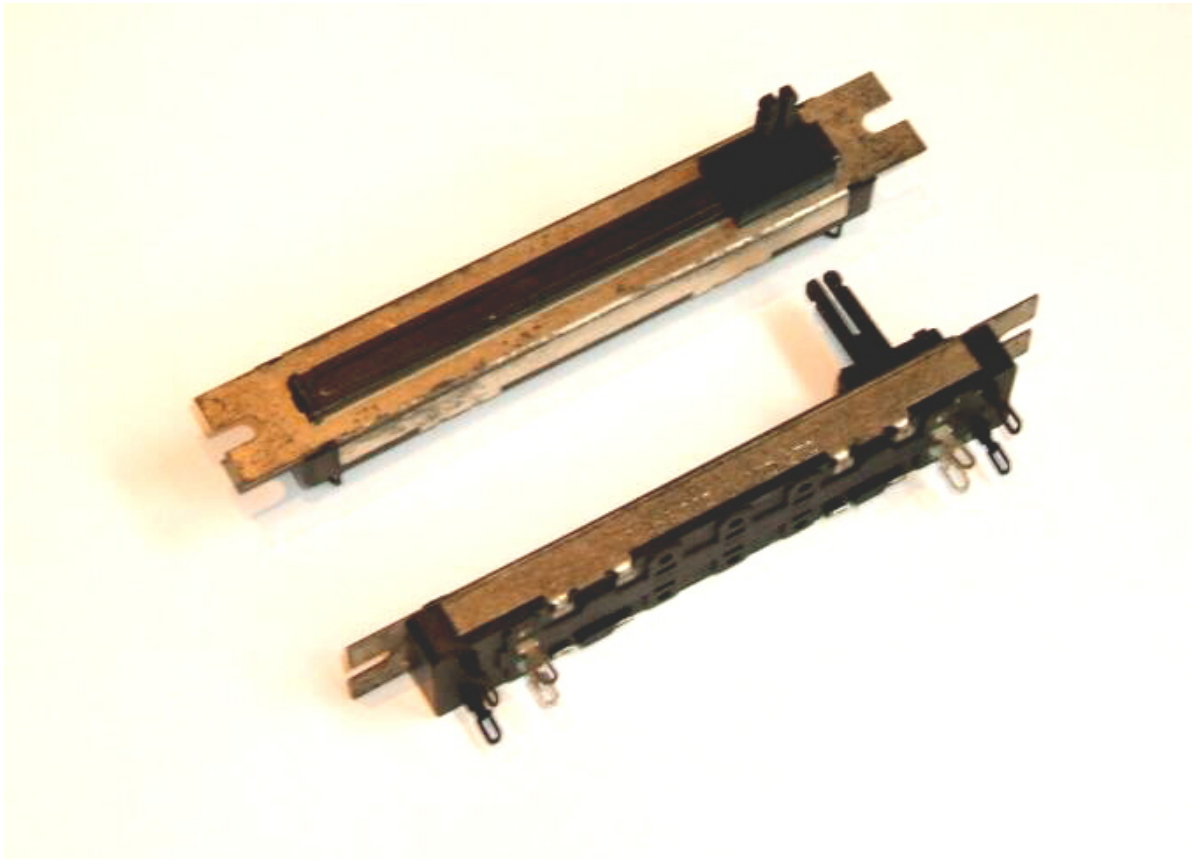

SCHUIFPOTMETER MONO LOG 1M

€ 4,11

Excl. BTW: € 3,40

Afbeeldingen

Beschrijving

Schuifpotmeter mono logaritmisch 1M

Afstand montage gaten 95mm

Schuifafstand 61mm

Artikelnummer	PSGM510
Merk	PIHER
Is on Sale	Nee

Productinformatie