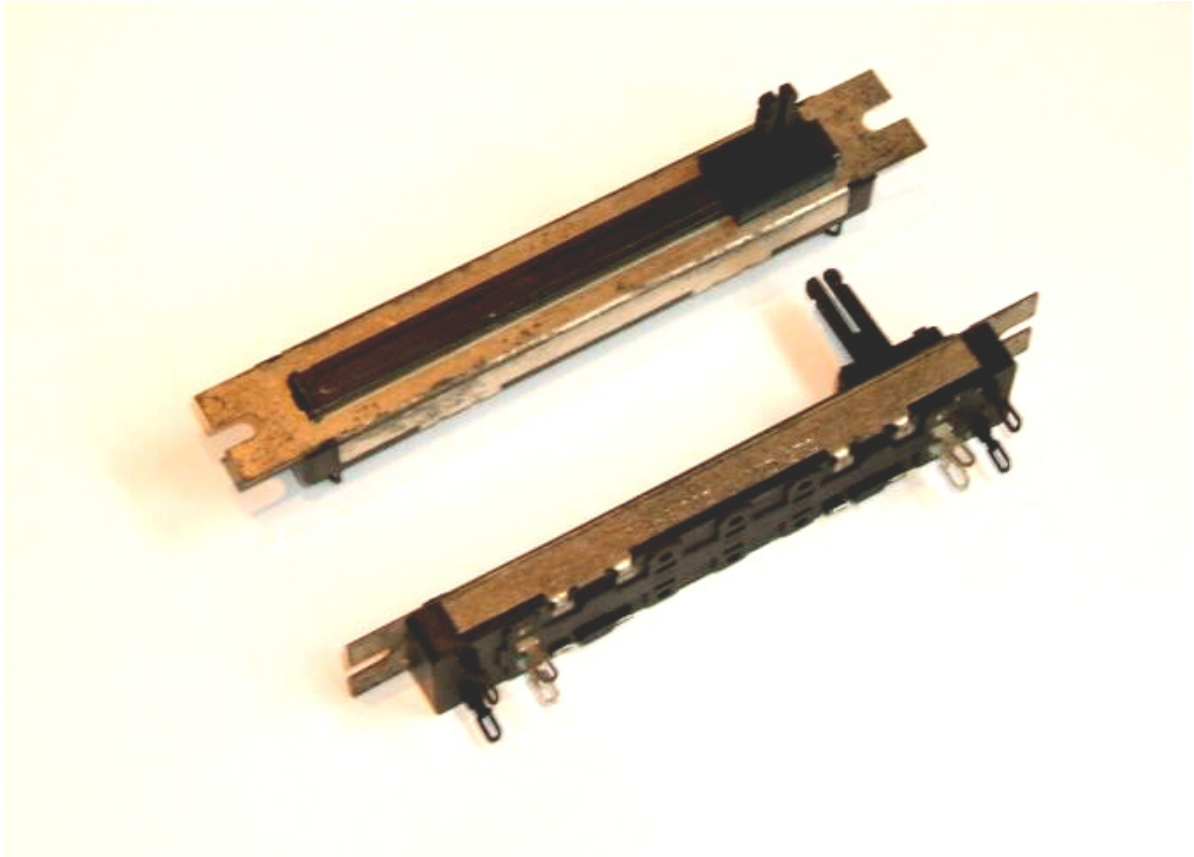

SCHUIFPOTMETER MONO LOG 47K

€ 4,11

Excl. BTW: € 3,40

Afbeeldingen

Beschrijving

Schuifpotmeter mono logaritmisch 47K

Afstand montage gaten 95mm

Schuifafstand 61mm

Artikelnummer	PSGM350
Merk	PIHER
Is on Sale	Nee

Productinformatie