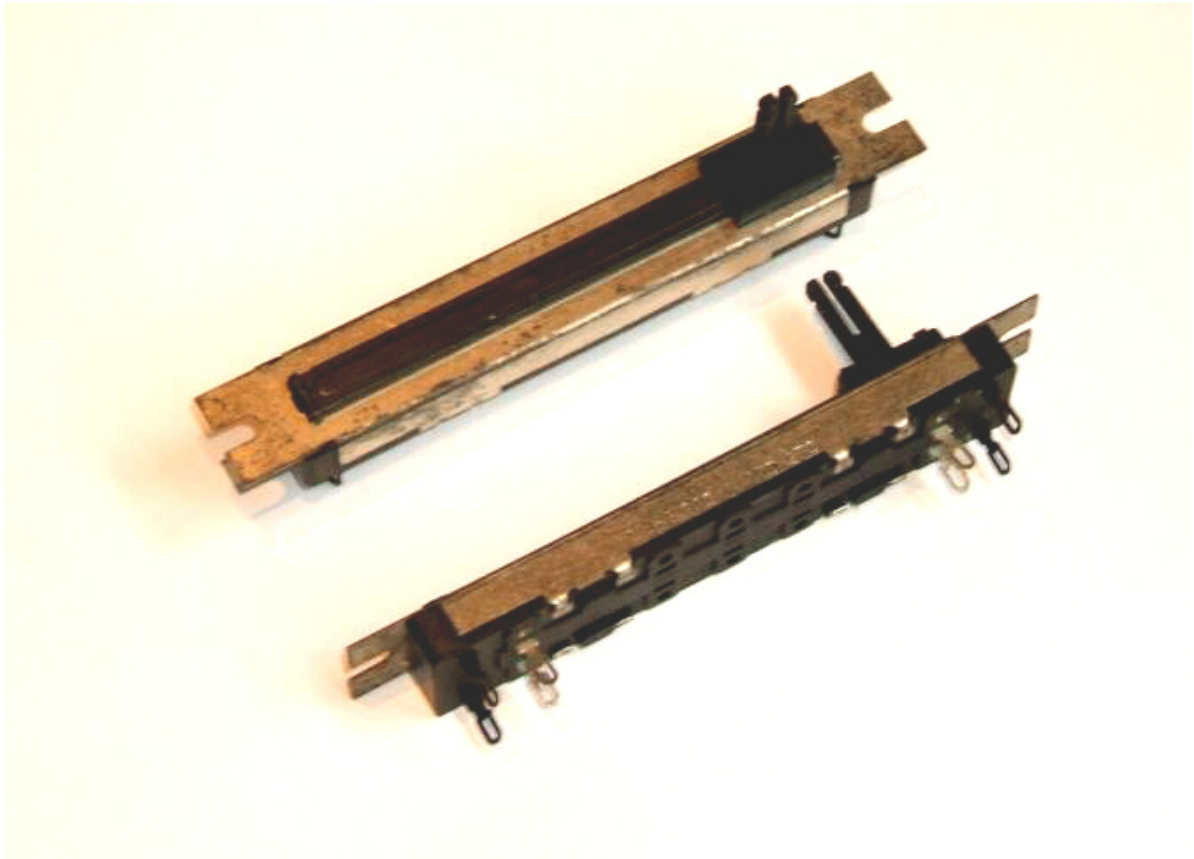

## SCHUIFPOTMETER MONO LOG 22K

€ 4,11

Excl. BTW: € 3,40

### Afbeeldingen

### Beschrijving

Schuifpotmeter mono logaritmisch 22K

Afstand montage gaten 95mm

Schuifafstand 61mm

---

Artikelnummer	PSGM320
Merk	PIHER
Is on Sale	Nee