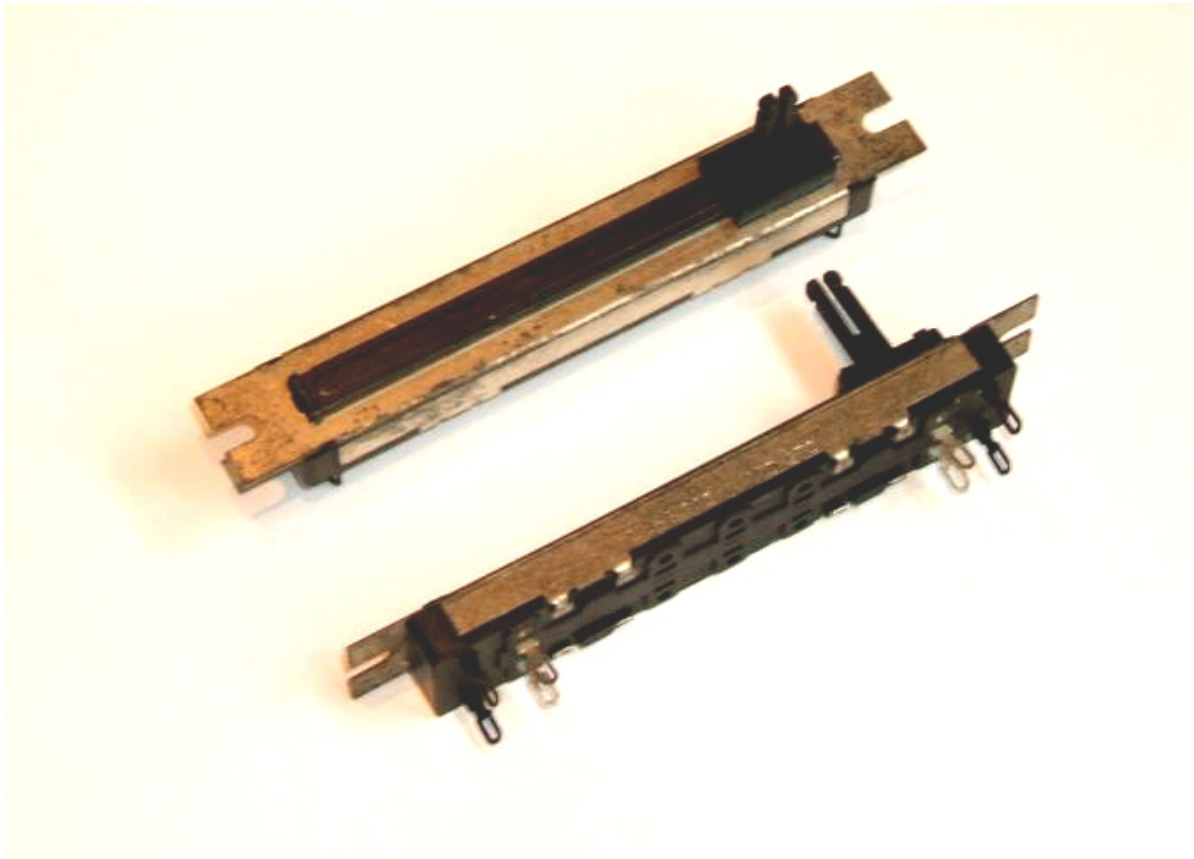

### Afbeeldingen

### Beschrijving

Schuifpotmeter mono logaritmisch 2K2

Afstand montage gaten 95mm

Schuifafstand 61mm

---

Artikelnummer	PSGM220
Merk	PIHER
Is on Sale	Nee