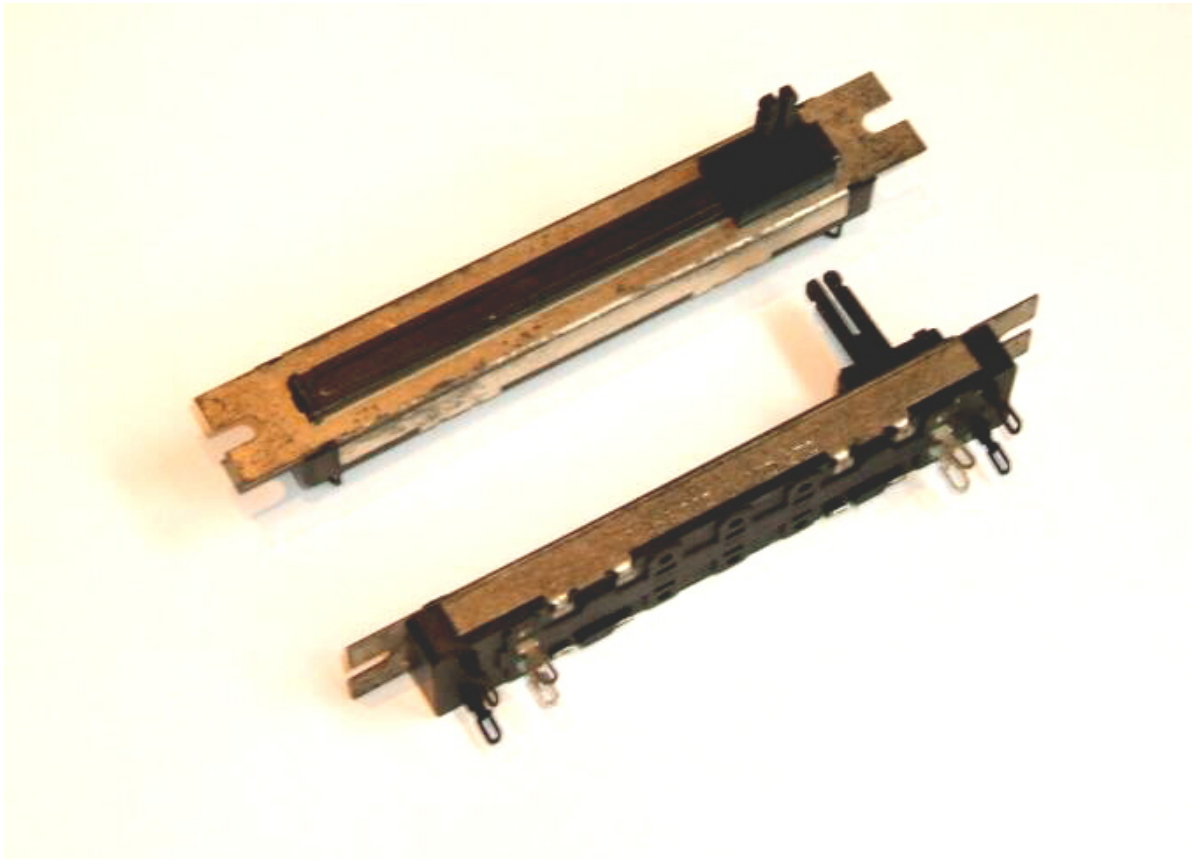

SCHUIFPOTMETER MONO LOG 2K2

€ 4,11

Excl. BTW: € 3,40

Afbeeldingen

Beschrijving

Schuifpotmeter mono logaritmisch 2K2

Afstand montage gaten 95mm

Schuifafstand 61mm

Artikelnummer	PSGM220
Merk	PIHER
Is on Sale	Nee

Productinformatie