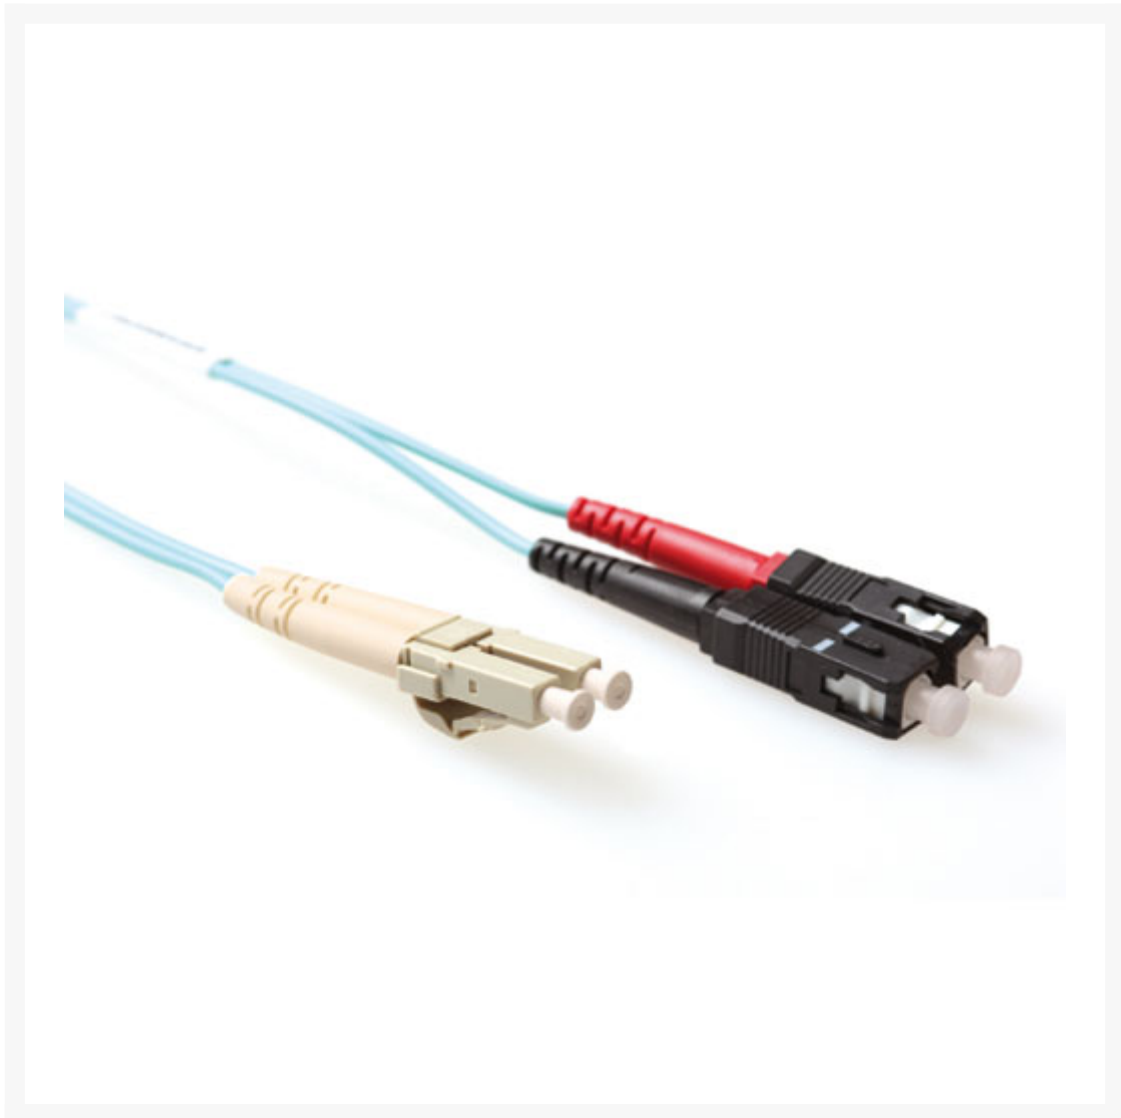

PATCHKABEL OPTISCH LC-SC 30M MULTIMODE 50/125UM OM4 DUPLEX

€ 95,59

Excl. BTW: € 79,00

Afbeeldingen

Beschrijving

Lengte : 30,00 m
Connectoren : LC - SC
Vezel : 50/125µm OM4
Kabel : Duplex
Kleur : Blauw
Diameter : 2 x 2.8mm
Mantel : PVC

Productinformatie

Artikelnummer	RL8730
Merk	Brand
Is on Sale	Nee