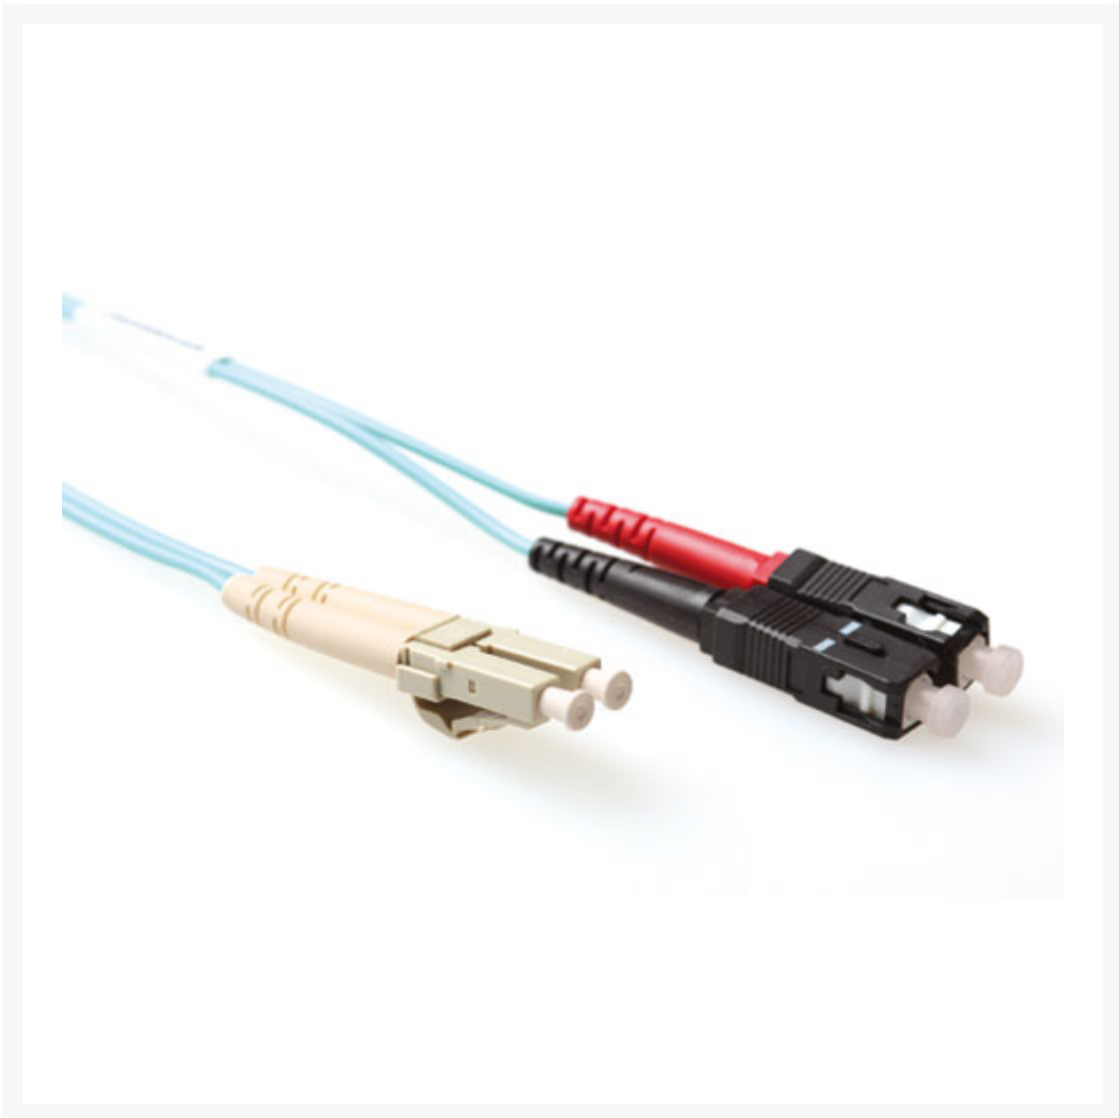

PATCHKABEL OPTISCH LC-SC 5M MULTIMODE 50/125UM OM3 DUPLEX

€ 31,46

Excl. BTW: € 26,00

Afbeeldingen

Beschrijving

Lengte : 5,00 m
Connectoren : LC - SC
Vezel : 50/125µm OM3
Kabel : Duplex
Kleur : Blauw
Diameter : 2 x 2mm
Mantel : PVC

Productinformatie

Artikelnummer	RL8605
Merk	Brand
Is on Sale	Nee