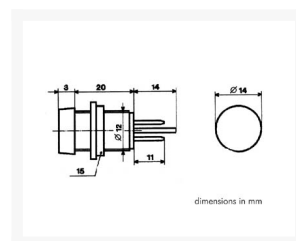

LAMP 220V ROND 14X23MM BLAUW

€ 5,52

Excl. BTW: € 4,56

Afbeeldingen

Beschrijving

Kenmerken
faston aansluiting
om in de inbouwopening te drukken

Specificaties
spanning: 220v
kleur: blauw

Productinformatie