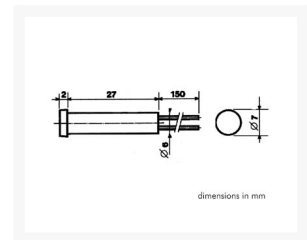

### Beschrijving

Kenmerken  
draadaansluiting  
om in de inbouwopening te drukken

Specificaties  
spanning: 24V  
kleur: blauw