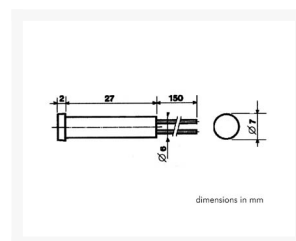

LAMP 24V ROND 7X27MM AMBER

€ 4,95

Excl. BTW: € 4,09

Afbeeldingen

Beschrijving

Kenmerken
draadaansluiting
om in de inbouwopening te drukken

Specificaties
spanning: 24V
kleur: oranje

Productinformatie