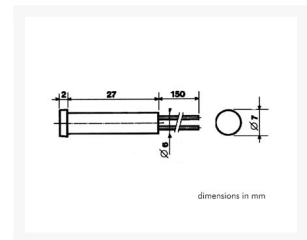

LAMP 12V ROND 7X27MM GROEN

€ 3,94

Excl. BTW: € 3,26

Afbeeldingen

Beschrijving

Kenmerken
draadaansluiting
om in de inbouwopening te drukken

Specificaties
spanning: 12V
kleur: groen

Productinformatie