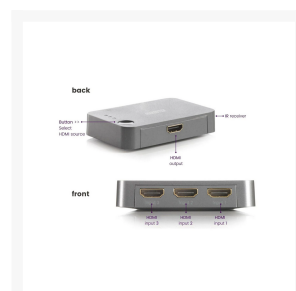

### Beschrijving

Met één kabel naar uw TV scherm! Schakel tussen de aangesloten HDMI apparaten

Geschikt voor het gelijktijdig aansluiten van 3 HDMI bronnen op uw TV. U heeft slechts 1 HDMI ingang nodig en u hoeft nooit meer kabels te verwisselen