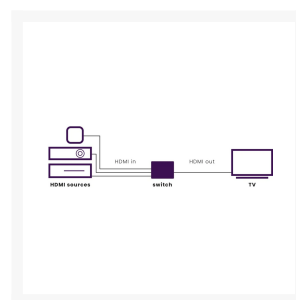

### Afbeeldingen

### Beschrijving

Met één kabel naar uw TV scherm! Schakel tussen de aangesloten HDMI apparaten

Geschikt voor het gelijktijdig aansluiten van 3 HDMI bronnen op uw TV. U heeft slechts 1 HDMI ingang nodig en u hoeft nooit meer kabels te verwisselen