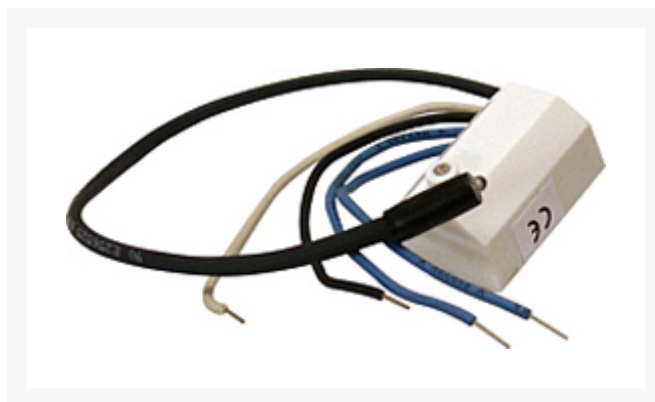

**MINI SCHEMERSCHAKELAAR INBOUW 230V 100W WIT MET LOSSE
SENSOR**

€ 36,51

Excl. BTW: € 30,17

Afbeeldingen

Beschrijving

Schemer schakelaar inbouw met externe sensor, kabellengte 250mm en Sensorhuls Ø 8mm, voor gloeilampen, conventionele Trafos en Energie spaarlampen, Inschakel gevoeligheid 5-10 Lux met inschake lvertraging van 5 Seconden, uitschakel gevoeligheid 30-40 Lux, behuizing 34x23x16mm. Schakel vermogen 230V/100W(VA)