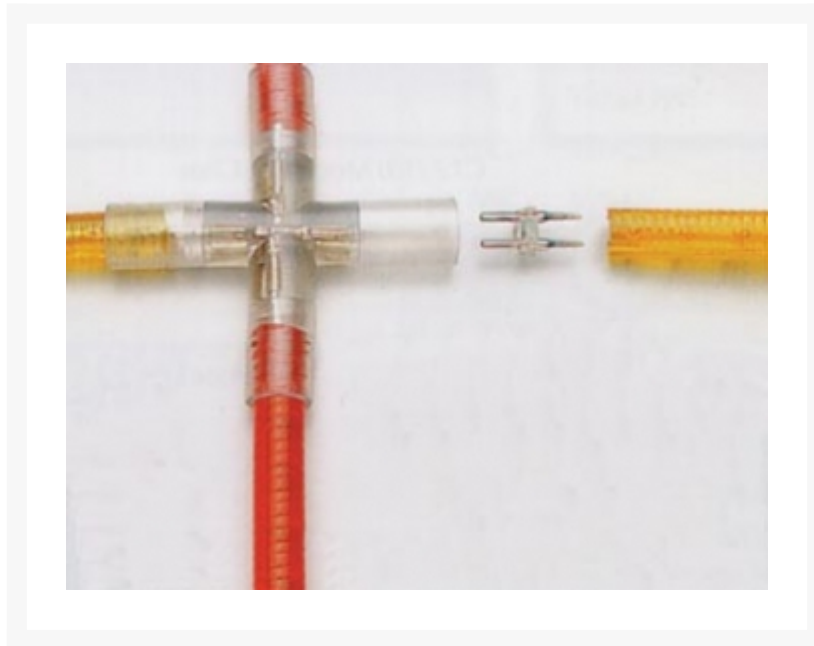

LICHTSLANG KRUIS-CONNECTOR

€ 6,97

Excl. BTW: € 5,76

Afbeeldingen

Beschrijving

Kenmerken

hoeveelheid : 1st.

opmerking : breng aan beide zijden van de connector lijm VDLRLGL aan

Specificaties

diameter : 13mm

Productinformatie

Artikelnummer	VDLRLXCW
Merk	Brand
Is on Sale	Nee