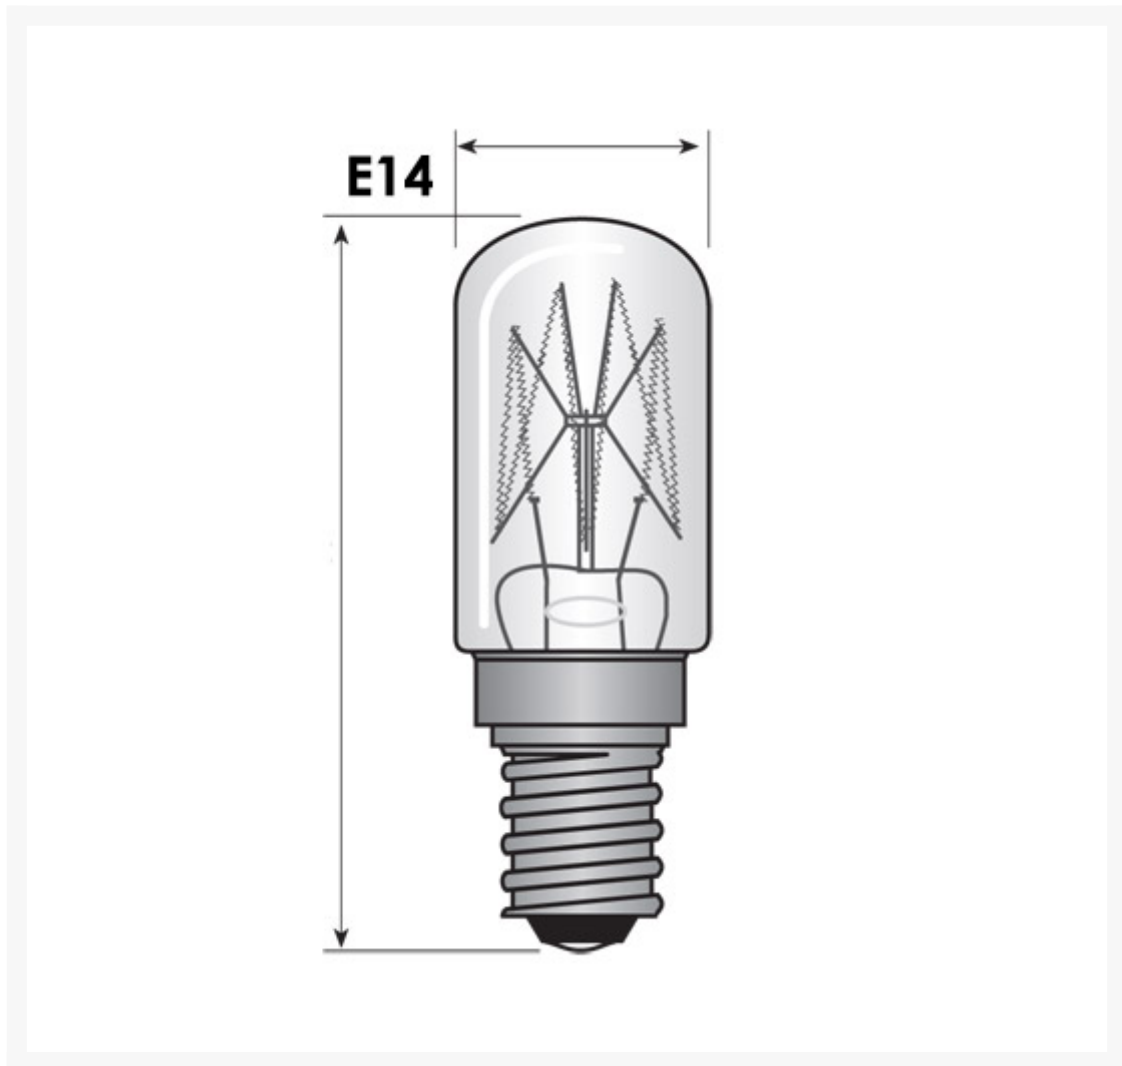

LAMP SCHROEF E14 24V 5W

€ 3,03

Excl. BTW: € 2,50

Afbeeldingen

Beschrijving

LAMP SCHROEF E14 24V 5W

Productinformatie

Artikelnummer	LMP672D
Merk	Brand
Is on Sale	Nee