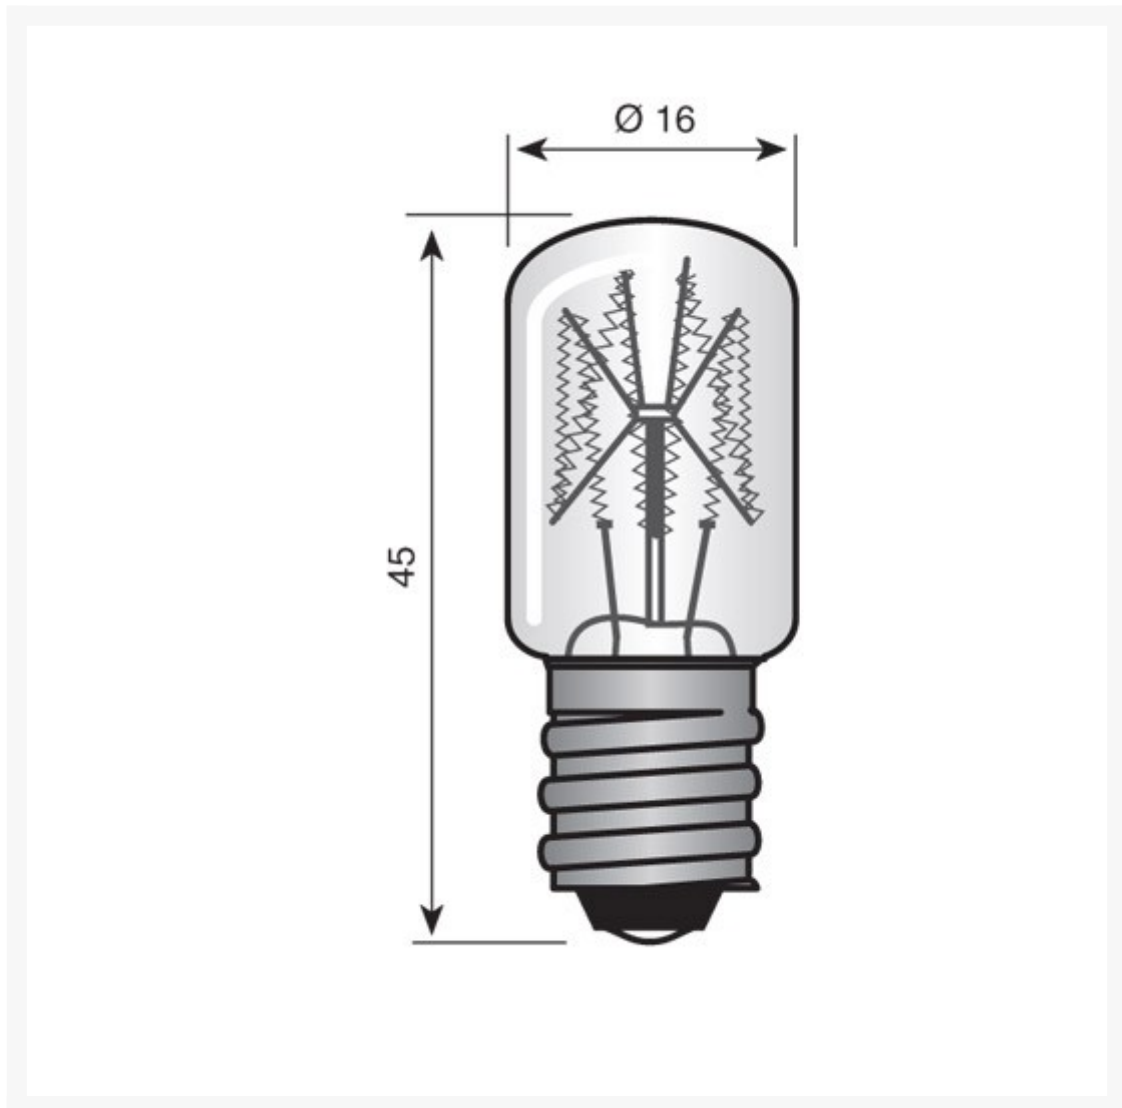

## Afbeeldingen

## Beschrijving

LAMP SCHROEF E12 220V 10W

---

Artikelnummer	LMP671C
Merk	Brand
Is on Sale	Nee