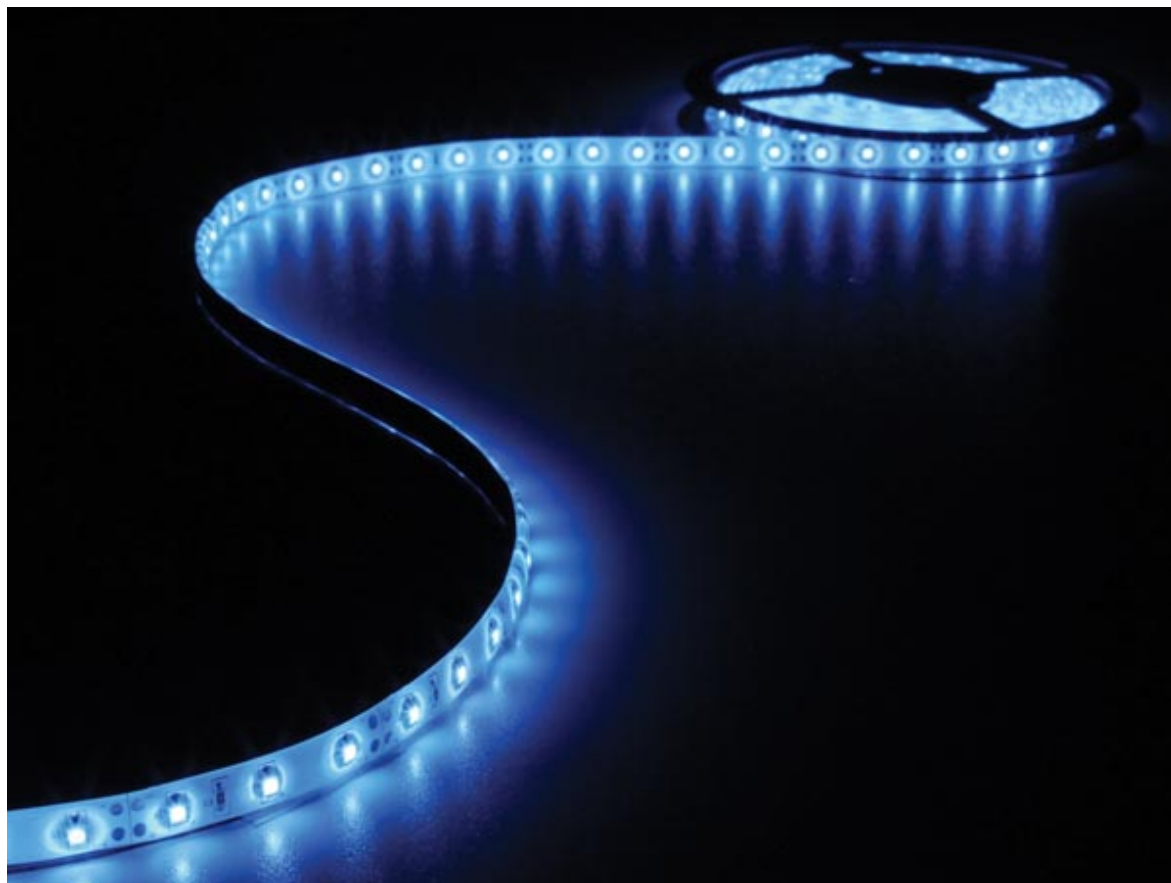

LED STRIP BLAUW 1M X 8MM 12VDC/4.8W 60LEDS/P.M. IP61 ZELFKLEVEND

€ 7,95

Excl. BTW: € 6,57

Afbeeldingen

Beschrijving

Kenmerken

gebruik: binnenshuis

toepassing: decoratie, verlichting, signalisatie

bevestiging: 3M kleefband

flexibele printplaat (wit)

bevat 60 leds

optionele accessoires:

optionele voeding: LPS10012R, LPS15012R, PSINO2512, PSINO4012, PSINO6012, PSIN10012, PSIN15012, PSIN30012, PSINO3012D, PSINO6012D

Specificaties

IP-waarde: IP61
coating: epoxy
kleur: blauw
golflengte: 465 - 475nm
lichtstroom: -
type leds: 3528
kijkhoek: 120°
gemeenschappelijke anode:
zwarte kabel: aarding
rode kabel: 12VDC
verbruik: 3.6W
stroom: 1.5A
afmetingen: 1m x 10mm
afstand tussen twee leds: 16.5mm
kan worden afgesneden om de 3 leds (5cm)
gewicht: 70g
werktemperatuur: -10°C ~ +50°C