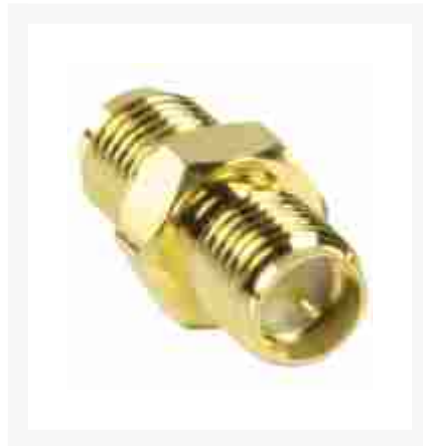

SMA REVERSE POLARITY KOPPELSTUK FEMALE-FEMALE

€ 5,95

Excl. BTW: € 4,92

Afbeeldingen

Beschrijving

Reverse Polarity SMA Female

Productinformatie

Artikelnummer	SMARP22
Merk	Brand
Is on Sale	Nee