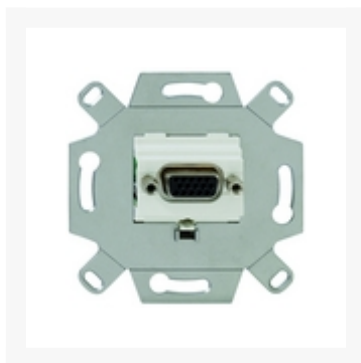

VGA INBOUW DOOS MET SCHROEFAANSLUITING ZONDER AFDEKPLAAT

€ 39,95

Excl. BTW: € 33,02

Afbeeldingen

Beschrijving

VGA-Aansluitdoos enkelvoudig inbouw met 14 polige aansluiting schroef.

Optioneel leverbaar.

D90829 montage raam

TD4511/AP Afdekplaat

TD4511/RD Opbouwrand

Productinformatie

Artikelnummer	D90835
Merk	Brand
Is on Sale	Nee