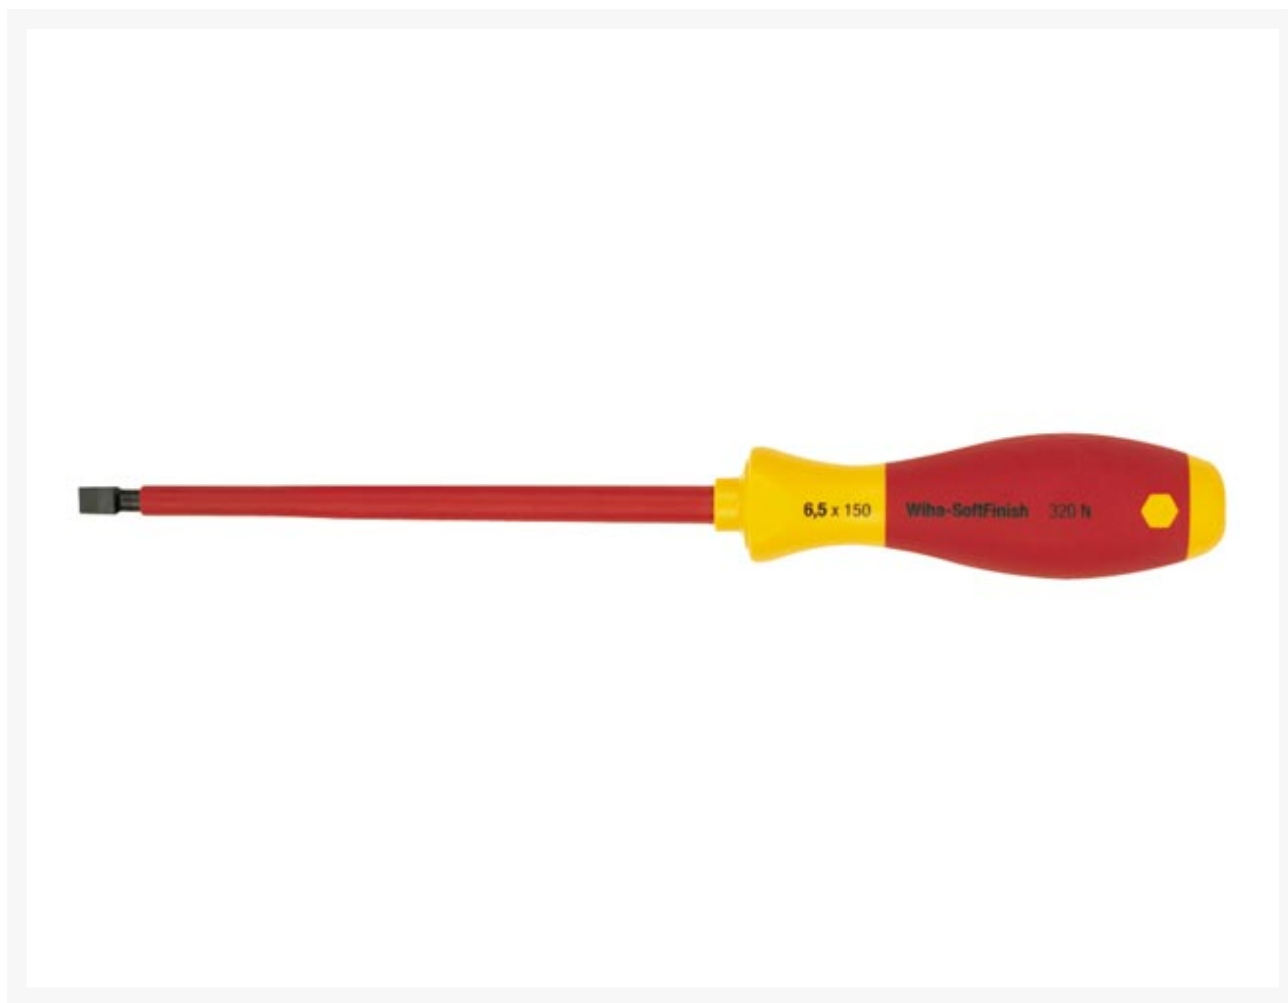

SCHROEVEDRAAIER 4.5 X 125MM VDE/GS

€ 11,50

Excl. BTW: € 9,50

Afbeeldingen

Beschrijving

Kenmerken

hoogwaardig chroom-vanadium-molybdeenstaal, doorgehard, gezwart
direct op de schacht aangebrachte isolatie
ergonomische samengestelde Wiha SoftFinish-handgreep met antislipbeveiliging
voor werkzaamheden aan spanningvoerende delen tot 1000VAC
IEC 60900:2004

Specificaties

serie: 320N
afmetingen:
punt: 4.5mm
schacht: 60mm
totale lengte: 236mm

Productinformatie

Artikelnummer	WH00824
Merk	WIHA
Is on Sale	Nee