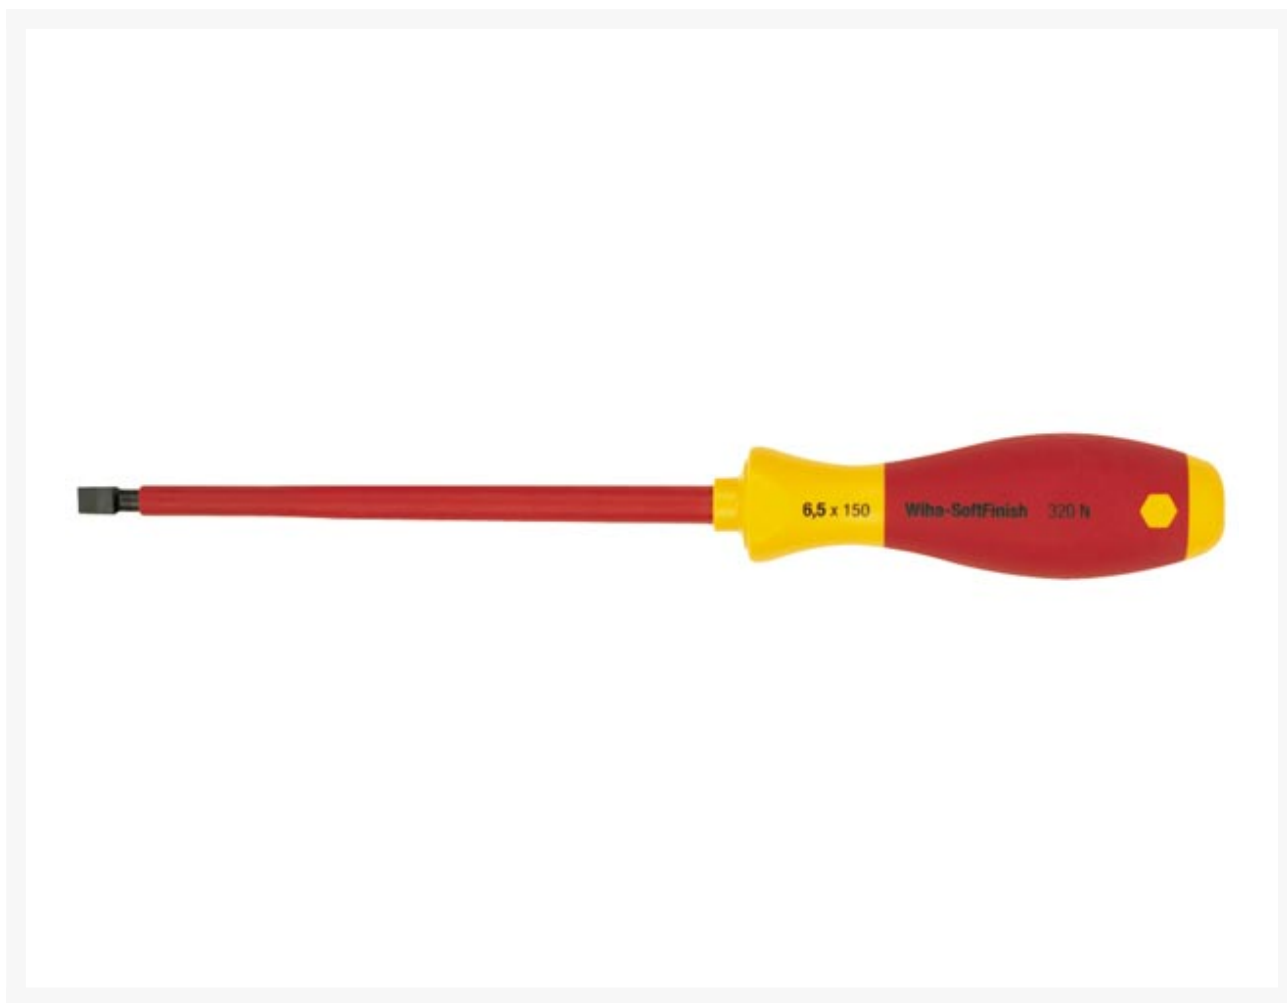

SCHROEVEDRAAIER 3.0 X 100MM VDE/GS

€ 9,95

Excl. BTW: € 8,22

Afbeeldingen

Beschrijving

Kenmerken

hoogwaardig chroom-vanadium-molybdeenstaal, doorgehard, gezwart
direct op de schacht aangebrachte isolatie
ergonomische samengestelde Wiha SoftFinish-handgreep met antislipbeveiliging
voor werkzaamheden aan spanningvoerende delen tot 1000VAC
IEC 60900:2004

Specificaties

serie: 320N
afmetingen:
punt: 3.0mm
schacht: 100mm
totale lengte: 204mm

Productinformatie

Artikelnummer	WH00821
Merk	WIHA
Is on Sale	Nee