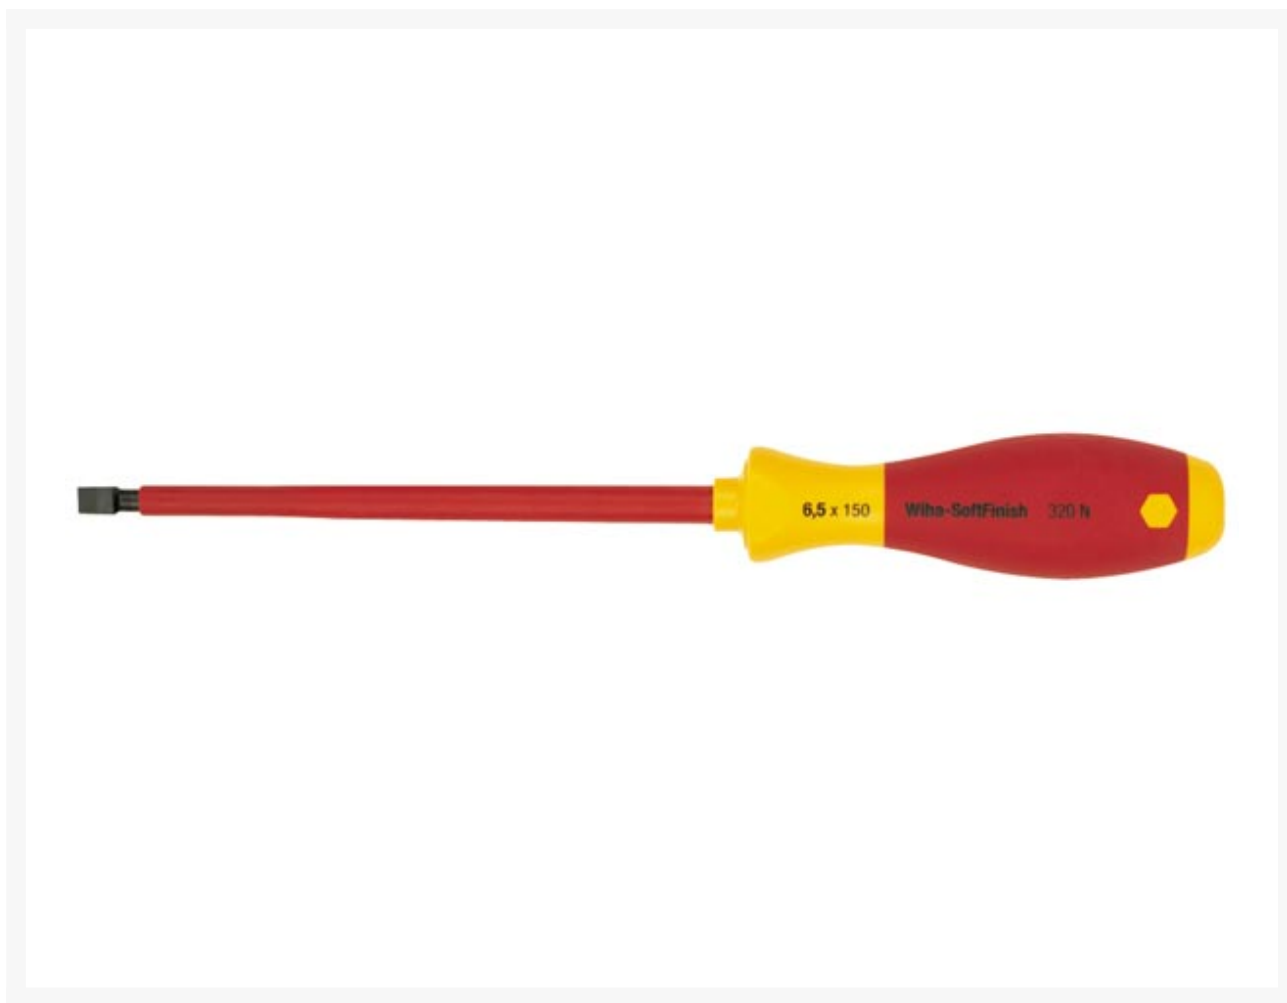

SCHROEVEDRAAIER 2.0 X 60MM VDE/GS

€ 8,25

Excl. BTW: € 6,82

Afbeeldingen

Beschrijving

Kenmerken

hoogwaardig chroom-vanadium-molybdeenstaal, doorgehard, gezwart
direct op de schacht aangebrachte isolatie
ergonomische samengestelde Wiha SoftFinish-handgreep met antislipbeveiliging
voor werkzaamheden aan spanningvoerende delen tot 1000VAC
IEC 60900:2004

Specificaties

serie: 320N
afmetingen:
punt: 2,0mm
schacht: 60mm
totale lengte: 164mm

Productinformatie

Artikelnummer	WH00819
Merk	WIHA
Is on Sale	Nee