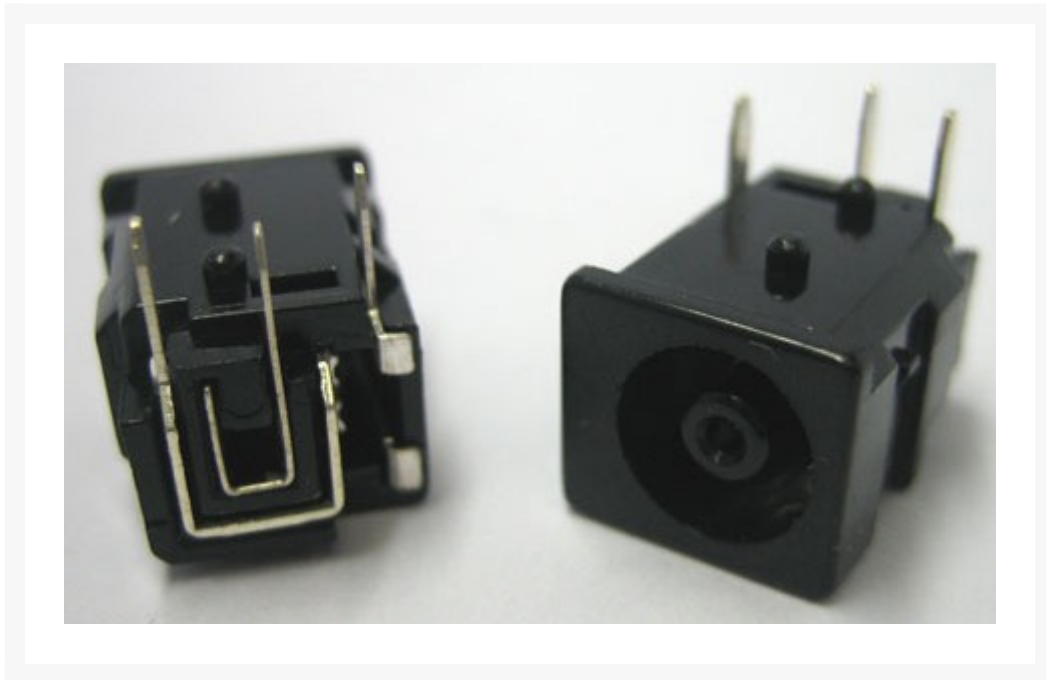

### Beschrijving

VOEDING CHASSISDEEL 5,5X3,3MM PRINTMONTAGE VOOR STEKKER:M408