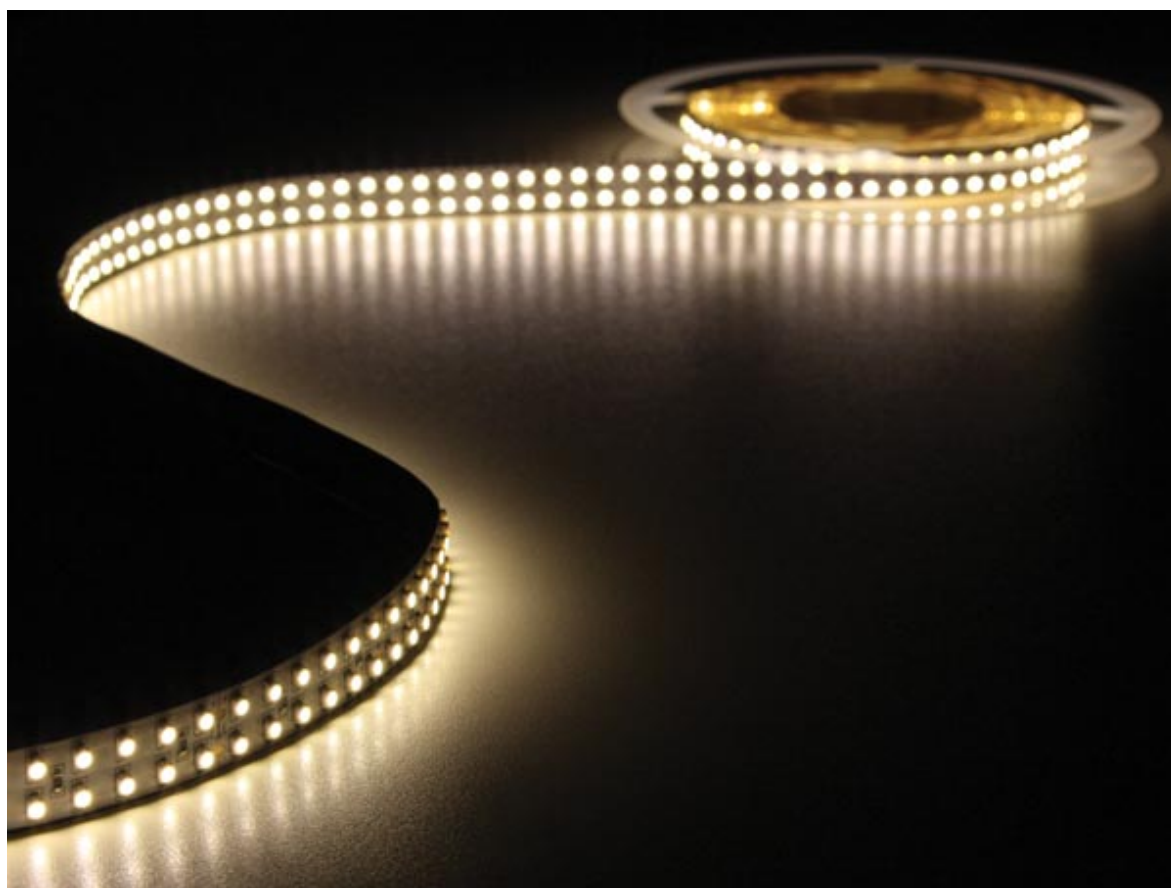

LED STRIP WIT 3500K 1M X 15MM 24VDC/16W 240LEDS/P.M. IP20
ZELFKLEVEND

€ 19,95

Excl. BTW: € 16,49

Afbeeldingen

Beschrijving

Kenmerken

gebruik: binnenshuis
toepassing: decoratie, verlichting, signalisatie
bevestiging: 3M kleefband
flexibele printplaat (wit)
bevat 1200 zeer heldere leds
hoge lichtopbrengst
optionele accessoires:

optionele voeding: Schakelende voedingen voor industrieel gebruik, LED voedingen met constante spanning - aluminium
optionele dimmer voor ledstrips: VM152, VM187, VMB1LED
optionele controllers: K8088, VM146, VM151, VM161, CHLSC1, VDPCRGB3
optionele connectors: aansluitkabels
optionele kabel: CHLWIRE
zonder epoxycoating: ideaal om te gebruiken in aluminium profielen: CHLAP7, CHLAP10, CHLAP11, CHLAP12, CHLAP13
installatiehandleiding

Specificaties

IP-waarde: IP20
coating: neen
kleur: warm wit
kleurtemperatuur: 3500 K
lichtstroom: 1080 lm/m
type leds: 3528
kijkhoek: 120°
gemeenschappelijke anode:
witte kabel: aarding
rode kabel: 24 VDC
verbruik: 79 W
stroom: 3.3 A
afmetingen: 5 m x 15 mm
afstand tussen twee leds: 8.4 mm
kan worden afgesneden om de 12 leds (5 cm)
gewicht: 350 g
werktemperatuur: -10 °C tot +50 °C