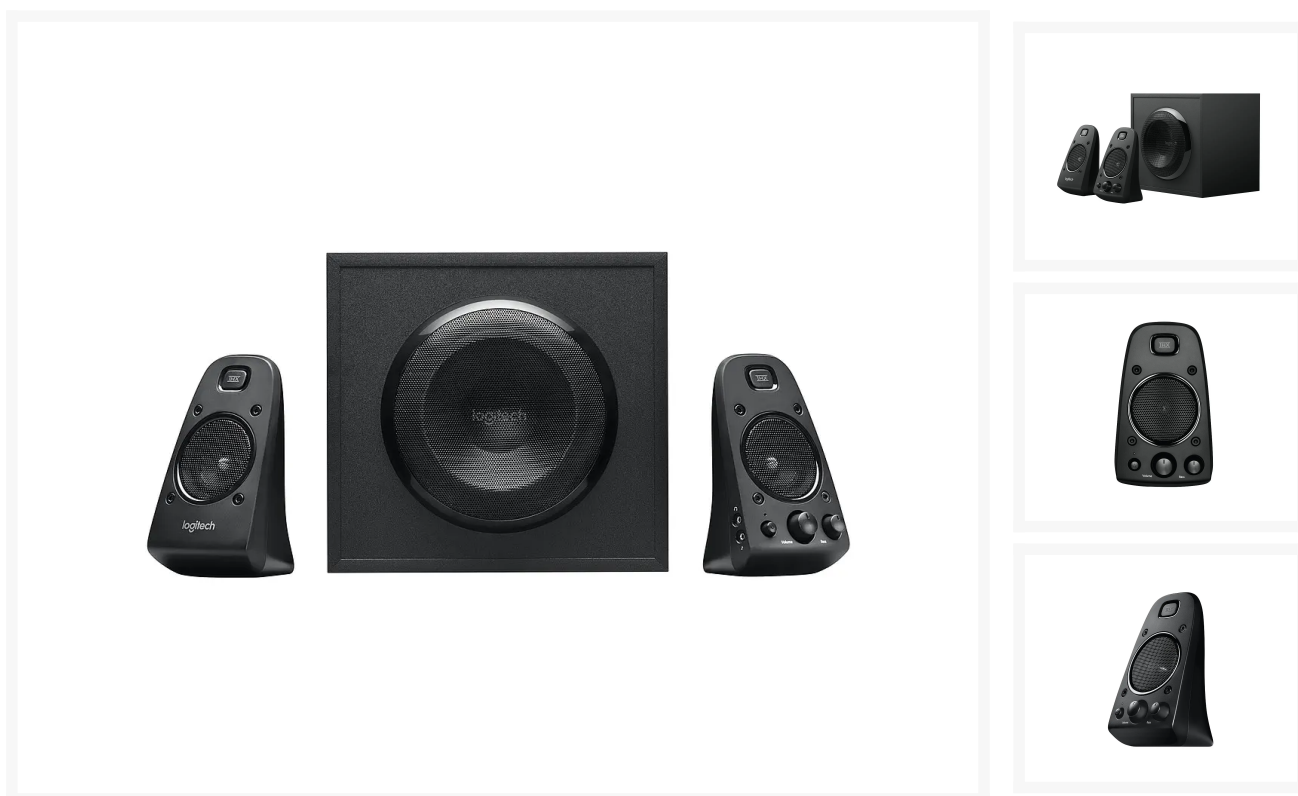

SUBWOOFERSET 2.1 200W RMS

€ 163,50

Excl. BTW: € 135,12

Afbeeldingen

Beschrijving

Prestatie		Energie	
Gemiddeld vermogen	200 W	Stroombron	AC
Aanbevolen gebruik	Universeel	Poorten & interfaces	
Volumeregeling	Draaiknop	Bluetooth	Nee
Audio		Hoofdtelefoonuitgangen	1
Aantal kanalen	2.1	Inhoud van de verpakking	
Design		Meegeleverde kabels	Audio (3,5 mm)
Kleur van het product	Zwart		

Versterker		Garantiekaart	Ja
Amplification device meegeleverd	Nee	Gebruiksaanwijzing	Ja
Satelliet luidspreker		Gebruikershandleiding	Ja
Aantal satellieten	2	Technische details	
Gemiddeld vermogen satellietluidsprekers	70 W	Frequentiebereik	35 - 20000 Hz
Satellite speaker afmetingen (WxDxH)	117 x 126 x 196 mm	Speaker interface type	3,5 mm
Subwoofer		Certificering	FCC, CE
		Verpakking	
Gemiddeld vermogen subwoofer	130 W	Type verpakking	Doos
Regeling van bass-niveau	Ja		
Subwoofer afmetingen (WxDxH)	305 x 266 x 284 mm		
Gewicht subwoofer	7 kg		