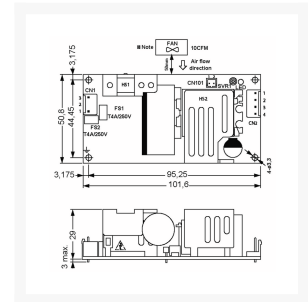

GESCHAKELDE VOEDING SINGLE OUTPUT 120W 48V/2.5A

€ 29,95

Excl. BTW: € 24,75

Afbeeldingen

Beschrijving

MEAN WELL EPS-120-48 Open Frame Voeding – 120W 48V 2,5A

De MEAN WELL EPS-120-48 is een compacte en efficiënte open frame AC/DC voeding met een uitgangsvermogen van 120W. Deze industriële voeding levert een stabiele 48V DC uitgangsspanning bij maximaal 2,5A en is geschikt voor professionele toepassingen binnen industrie, automatisering en ITE-systemen.

Omgevingspecificaties

- Bedrijfstemperatuur: -30°C tot +70°C
- Opslagtemperatuur: -40°C tot +85°C
- MTBF: 653.500 uur
- Verwachte levensduur: 30.000 uur

Afmetingen & gewicht

- Afmetingen: 101,6 × 50,8 × 29 mm
- Gewicht: 150 gram