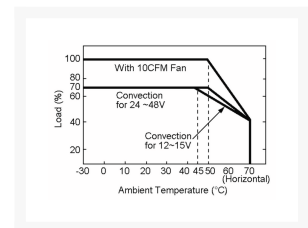

GESCHAKELDE VOEDING SINGLE OUTPUT 120W 48V/2.5A

€ 29,95

Excl. BTW: € 24,75

Afbeeldingen

Beschrijving

MEAN WELL EPS-120-48 Open Frame Voeding – 120W 48V 2,5A

De MEAN WELL EPS-120-48 is een compacte en efficiënte open frame AC/DC voeding met een uitgangsvermogen van 120W. Deze industriële voeding levert een stabiele 48V DC uitgangsspanning bij maximaal 2,5A en is geschikt voor professionele toepassingen binnen industrie, automatisering en ITE-systemen.

Belangrijkste kenmerken

- Uitgangsvermogen: 120W
- Uitgangsspanning: 48V DC
- Uitgangsstroom: 2,5A
- Hoog rendement tot 91%
- Compact open frame ontwerp
- Instelbare uitgangsspanning
- Zeer laag nullastverbruik (<0,3W)

Omgevingspecificaties

- Bedrijfstemperatuur: -30°C tot +70°C
- Opslagtemperatuur: -40°C tot +85°C
- MTBF: 653.500 uur
- Verwachte levensduur: 30.000 uur

Afmetingen & gewicht

- Afmetingen: 101,6 × 50,8 × 29 mm
- Gewicht: 150 gram