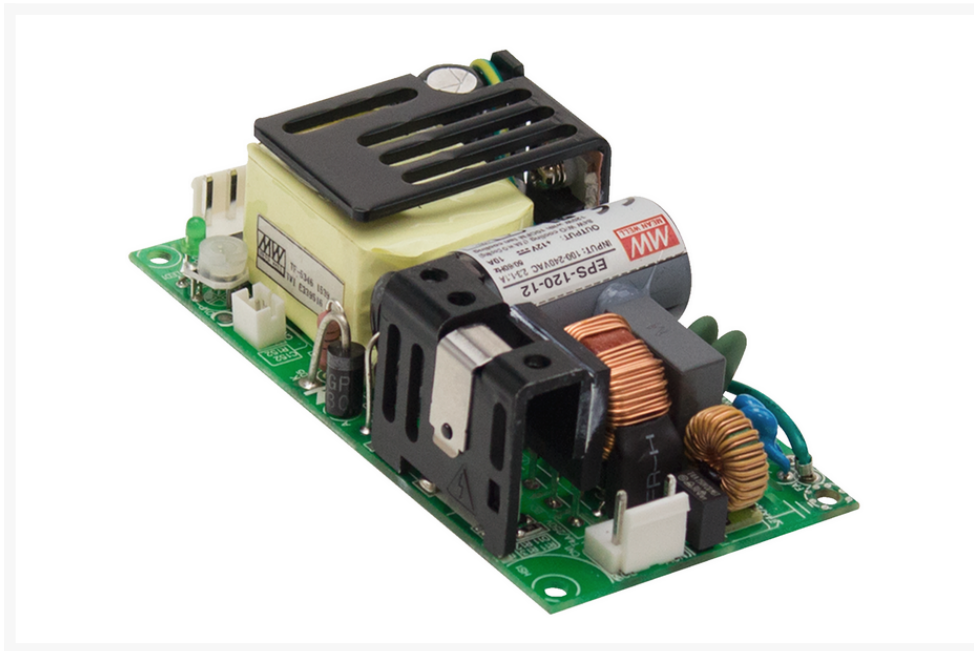

GESCHAKELDE VOEDING SINGLE OUTPUT 120W 48V/2.5A

€ 29,95

Excl. BTW: € 24,75

Afbeeldingen

Beschrijving

MEAN WELL EPS-120-48 Open Frame Voeding – 120W 48V 2,5A

De MEAN WELL EPS-120-48 is een compacte en efficiënte open frame AC/DC voeding met een uitgangsvermogen van 120W. Deze industriële voeding levert een stabiele 48V DC uitgangsspanning bij maximaal 2,5A en is geschikt voor professionele toepassingen binnen industrie, automatisering en ITE-systemen.

Dankzij het hoge rendement van 91%, het compacte ontwerp en de uitgebreide beveiligingsfuncties is deze voeding ideaal voor integratie in apparatuur en industriële installaties waar betrouwbaarheid essentieel is.

Belangrijkste kenmerken

- Uitgangsvermogen: 120W
- Uitgangsspanning: 48V DC
- Uitgangsstroom: 2,5A
- Hoog rendement tot 91%
- Compact open frame ontwerp
- Instelbare uitgangsspanning
- Zeer laag nullastverbruik (<0,3W)

Specificaties

Ingang

- AC ingangsspanning: 80 ~ 264V AC
- DC ingangsspanning: 113 ~ 370V DC
- Frequentiebereik: 47 ~ 63Hz
- Ingangsstroom: 1,2A
- Inschakelstroom: max. 60A

Uitgang

- Uitgangsspanning: 48V DC
- Uitgangsstroom: 2,5A
- Vermogen: 120W
- Ripple & Noise: 200mVp-p
- Convectie gekoeld vermogen: 84W