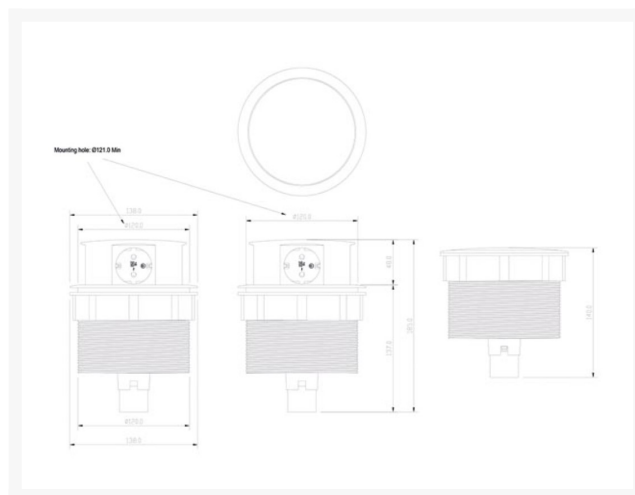

POP-UP STEKKERBLOK MET 4 STOPCONTACTE

€ 49,95

Excl. BTW: € 41,28

Afbeeldingen

Beschrijving

Deze stijlvolle pop-up stekkerdoos met vier geaarde type F-stopcontacten (Schuko) is ideaal om meerdere apparaten tegelijk aan te sluiten in keuken, kantoor of werkplaats. Het zwarte-grijze aluminium deksel schuift soepel omhoog en

verdwijnt weer in het werkblad wanneer je het niet nodig hebt. De onder een hoek van 45° geplaatste stopcontacten bieden voldoende ruimte voor hoekstekkers. Geschikt voor een montagegat van 121 mm en werkbladen tot 65 mm dik. Dankzij de kinderbeveiliging en stevige aarding voldoet de stekkerdoos aan de Europese veiligheidsnormen. Alleen geschikt voor binnengebruik (IP20).

Specificaties

Fysieke eigenschappen

Minimale vrije diepte	200 mm
Pop-up hoogte	48 mm
Kabellengte	1.4 m
Primaire kleuren	Grijs
Extra kleuren	Zwart
Diepte van het product	13 cm
Hoogte van het product	18.5 cm
Breedte van het product	13 cm
Gewicht Product	650 g
Materiaal	Aluminium
Extra materiaal	PVC (polyvinyl chloride)