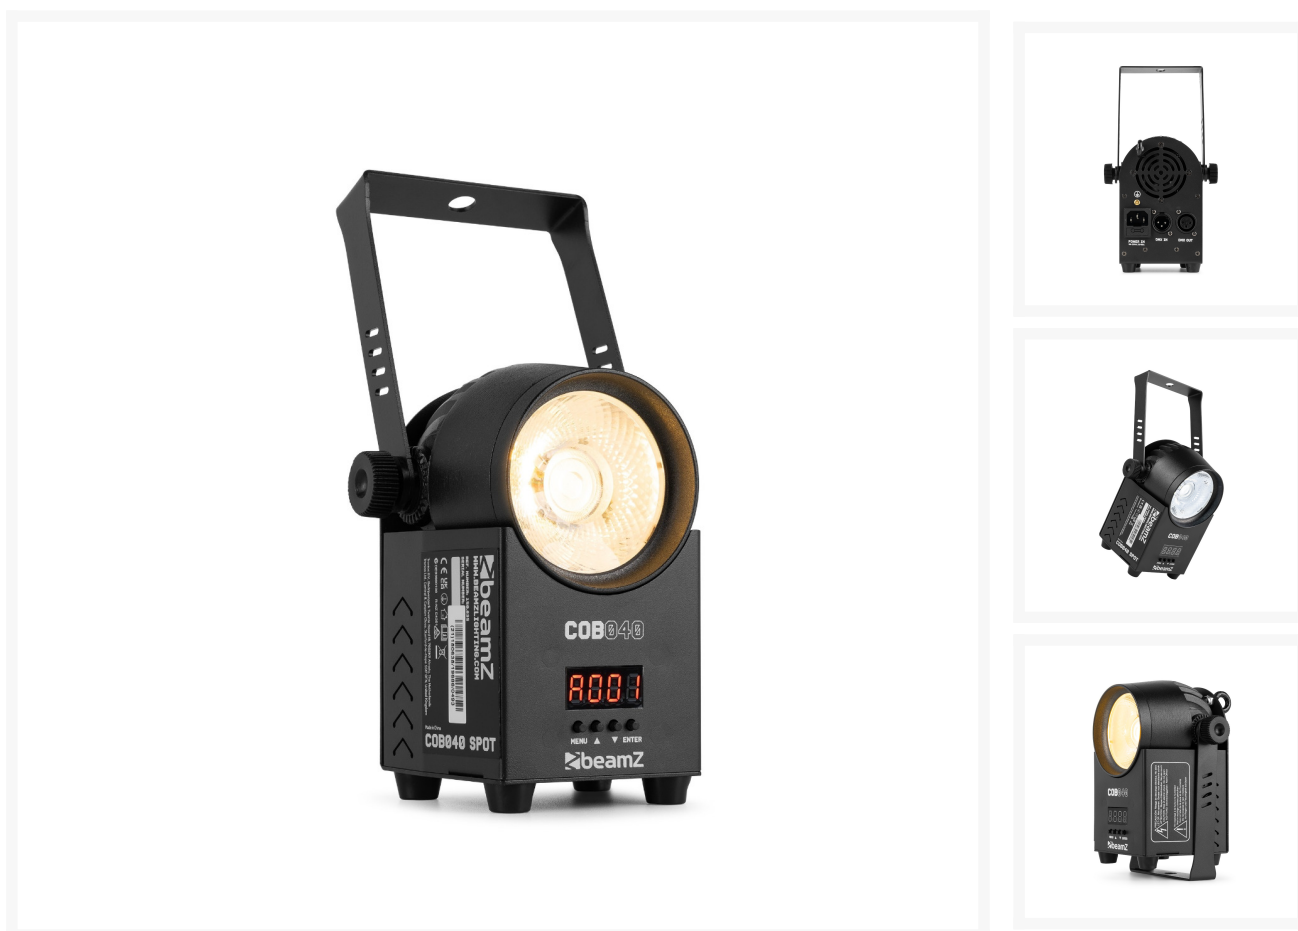

LED SPOT 40W WW/CW

€ 89,95

Excl. BTW: € 74,34

Afbeeldingen

Beschrijving

De beamZ COB040 is een compacte maar krachtige verlichtingsarmatuur, uitgerust met een krachtige 40W COB LED. Deze fixture levert een naadloze mix van drie wittinten (warm white, cool white en mixed) voor natuurlijke en veelzijdige lichteffecten. De gebruikte COB-technologie uit zich in een zeer intense lichtopbrengst, dat wordt geproduceerd via meerdere kleine LED-chips die samen worden verpakt in een kleine, maar toch zeer krachtige module. De COB040 beschikt tevens over een ingebouwde stroboscoop- en elektronische dimfuncties, waardoor deze voor verschillende toepassingen te gebruiken is. Dankzij de beam angle van 20 graden, hoogwaardige optiek en een compacte aluminium behuizing is deze mini COB-spot ideaal voor beurzen, tentoonstellingen, winkels en displayverlichting.

- Compacte COB Spot
- 40W CW/WW LED
- 3 Instellingen: CW/WW/Mixed
- DMX en Standalone modus

- Sound modus
- Elektronische dimfunctie
- DMX in/uitgang via 3-pins XLR
- Bedieningspaneel met LED-display
- Staand of hangend te gebruiken
- IEC-connector ingang

	beamZ
	Zwart
	Single colour LED
	Cool White, Warm White
	40W
	1
	20°
	42°
	12.461 lx @ 1m
	1 - 20Hz
	2, 4, 6
	3-pin XLR
	Automatic programs, DMX, Manual
	IP20
	Temperature controlled fan
	LED
	IEC
	0.512 - 0.297A
	100-240VAC 50/60Hz
	102 x 132 x 169mm
	1.1
	Montage beugel, Stroom kabel