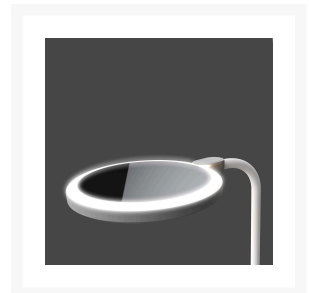

BUREAULAMP LED 100LM OPLAADBAAR EN DIMBAAR

€ 29,95

Excl. BTW: € 24,75

Afbeeldingen

Beschrijving

Ervaar verlichting en reflectie in één elegant ontwerp. De Nedis Stijlvolle Oplaadbare LED Bureau lamp combineert een praktische spiegel en verstelbare lichtbron, waardoor hij perfect is om te lezen, werken of make-up aan te brengen.

Met de flexibele arm kun je de lamp of spiegel eenvoudig precies plaatsen waar je hem nodig hebt, wat zowel gemak als precisie biedt. Het compacte, moderne ontwerp past moeiteloos in elke slaapkamer, kantoor of kleedruimte.

Voor extra gemak houdt de instelbare schermverlichting met twee standen de scherm informatie zichtbaar zonder 's nachts te fel te zijn. Het oplaadbare ontwerp geeft je de vrijheid om de lamp overal neer te zetten, zonder afhankelijk te zijn van een constante stroomvoorziening.

Een stijlvol, multifunctioneel accessoire dat licht, reflectie en flexibiliteit combineert - perfect voor elke moderne ruimte.

Productspecificaties

Breedte	165 mm
Hoogte	583 mm
Diepte	165 mm
Gewicht	783 g
Kleur	Wit
Oplaadbaar	Ja
Lengte stroomkabel	1.00 m
IP-codering	IP20