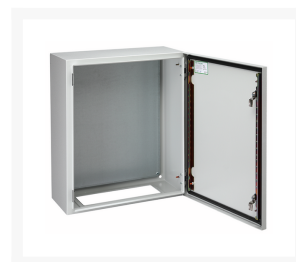

BEHUIZING 200X600X1200MM METAAL SLOT IP66

€ 369,00

Excl. BTW: € 304,96

Afbeeldingen

Beschrijving

MEAN WELL ST wand-/tafelbehuizing – staal – 200 × 600 × 1200 mm – grijs – IP66

Extra hoge en compacte stalen behuizing uit de ST-serie van MEAN WELL. Geschikt voor wand- of tafelmontage en ontworpen voor industriële toepassingen waar betrouwbare bescherming tegen stof, water en mechanische belasting nodig is.

Belangrijkste kenmerken:

- Robuuste stalen constructie met poedercoating
- Afdichtend ontwerp met schokbestendig frame
- Geribbelde randen tegen binnendringen van stof en water
- Binnen deur met openingshoek tot 110°
- Voorgeboorde montagegaten aan de achterzijde
- Onderste afdichtplaat met afdichtringen voor IP66-bescherming
- Hoge slagvastheid (IK10)

Specificaties:

- Type: Wand-/tafelbehuizing
- Montage: Schroefbevestiging
- Afmetingen (L × B × H): 200 × 600 × 1200 mm
- Materiaal: Staal
- Afwerking: Poedercoating
- Kleur: Grijs (behuizing, deksel/paneel/handgreep)

- Beschermingsklasse: IP66

Materiaaldikte:

- Deur: 1,5 mm
- Behuizing: 1,5 mm
- Montageplaat: 2,0 mm

Leveringsomvang:

- Schroeven
- Afdichtingen
- Handgreep

Een smalle maar zeer hoge behuizing, geschikt voor installaties waar beperkte breedte beschikbaar is maar veel verticale ruimte nodig is.