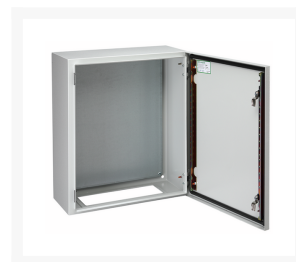

BEHUIZING 200X600X400MM METAAL SLOT IP66

€ 149,00

Excl. BTW: € 123,14

Afbeeldingen

Beschrijving

MEAN WELL ST wand-/tafelbehuizing – staal – 200 × 600 × 400 mm – grijs – IP66

Compacte en stevige stalen behuizing uit de ST-serie van MEAN WELL. Ontworpen voor wand- of tafelmontage en geschikt voor industriële toepassingen waar bescherming tegen stof, water en mechanische belasting vereist is.

Belangrijkste kenmerken:

- Robuuste stalen constructie met poedercoating
- Afdichtend ontwerp met schokbestendig frame
- Geribbelde randen tegen binnendringen van stof en water
- Binnen deur met openingshoek tot 110°
- Voorgeboorde montagegaten aan de achterzijde
- Onderste afdichtplaat met afdichtringen voor IP66-bescherming
- Hoge slagvastheid (IK10)

Specificaties:

- Type: Wand-/tafelbehuizing
- Montage: Schroefbevestiging
- Afmetingen (L × B × H): 200 × 600 × 400 mm
- Materiaal: Staal
- Afwerking: Poedercoating
- Kleur: Grijs (behuizing, deksel/paneel/handgreep)

- Beschermingsklasse: IP66

Materiaaldikte:

- Deur: 1,2 mm
- Behuizing: 1,2 mm
- Montageplaat: 1,5 mm

Leveringsomvang:

- Schroeven
- Afdichtingen
- Handgreep

Een praktische en duurzame oplossing voor het veilig onderbrengen van elektrische componenten in diverse industriële omgevingen.