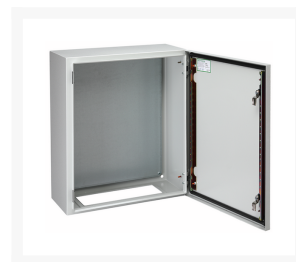

BEHUIZING 400X600X600MM METAAL SLOT IP66

€ 259,00

Excl. BTW: € 214,05

Afbeeldingen

Beschrijving

MEAN WELL ST wand-/tafelbehuizing – staal – 400 × 600 × 600 mm – grijs – IP66

Robuuste stalen behuizing uit de ST-serie van MEAN WELL, geschikt voor wand- of tafelmontage. Deze compacte kast biedt betrouwbare bescherming in industriële omgevingen waar stof-, water- en slagbestendigheid vereist zijn.

Belangrijkste kenmerken:

- Sterke stalen constructie met duurzame poedercoating
- Afdichtend ontwerp met schokbestendig frame
- Geribbelde randen beperken binnendringen van stof en water
- Binnen deur opent tot 110° voor eenvoudige toegang
- Voorgeboorde montagegaten aan de achterzijde
- Onderste afdichtplaat met afdichtringen voor IP66-bescherming
- Hoge slagvastheid (IK10)

Specificaties:

- Type: Wand-/tafelbehuizing
- Montage: Schroefbevestiging
- Afmetingen (L × B × H): 400 × 600 × 600 mm
- Materiaal: Staal
- Afwerking: Poedercoating
- Kleur: Grijs (behuizing, deksel/paneel/handgreep)
- Beschermingsklasse: IP66

Materiaaldikte:

- Deur: 1,2 mm
- Behuizing: 1,2 mm
- Montageplaat: 1,5 mm

Leveringsomvang:

- Schroeven
- Afdichtingen
- Handgreep

Een solide en compacte oplossing voor het veilig huisvesten van elektrische componenten in veeleisende toepassingen.