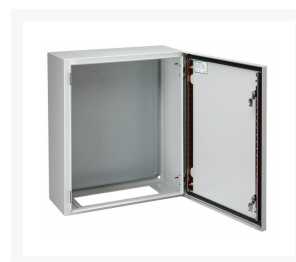

BEHUIZING 300X800X1000MM METAAL SLOT IP66

€ 429,01

Excl. BTW: € 354,55

Afbeeldingen

Beschrijving

MEAN WELL ST wand-/tafelbehuizing – staal – 300 × 800 × 1000 mm – grijs – IP66

Robuuste en ruime stalen behuizing uit de ST-serie van MEAN WELL. Geschikt voor wand- of tafelmontage en ontworpen voor industriële omgevingen waar een hoge beschermingsgraad tegen stof, water en mechanische belasting vereist is.

Belangrijkste kenmerken:

- Duurzame stalen constructie met poedercoating
- Afdichtend ontwerp met schokbestendig frame
- Geribbelde randen voorkomen binnendringen van stof en water
- Binnen deur opent tot 110° voor goede toegankelijkheid
- Voorgeboorde montagegaten aan de achterzijde
- Onderste afdichtplaat met afdichtringen voor optimale IP-bescherming
- Hoge slagvastheid (IK10)

Specificaties:

- Type: Wand-/tafelbehuizing
- Montage: Schroefbevestiging
- Afmetingen (L × B × H): 300 × 800 × 1000 mm
- Materiaal: Staal
- Afwerking: Poedercoating

- Kleur: Grijs (behuizing, deksel/paneel/handgreep)
- Beschermingsklasse: IP66

Materiaaldikte:

- Deur: 1,5 mm
- Behuizing: 1,5 mm
- Montageplaat: 2,0 mm
- (Versterkte uitvoering voor hoogtes boven 800 mm)

Leveringsomvang:

- Schroeven
- Afdichtingen
- Handgreep

Een betrouwbare oplossing voor grotere installaties waarbij bescherming, duurzaamheid en gebruiksgemak centraal staan.