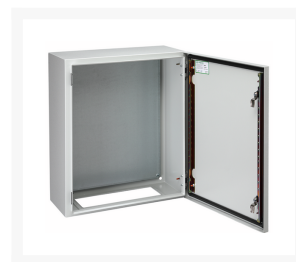

BEHUIZING 300X800X600MM METAAL SLOT IP66

€ 275,00

Excl. BTW: € 227,27

Afbeeldingen

Beschrijving

MEAN WELL ST wand-/tafelbehuizing – staal – 300 × 800 × 600 mm – grijs – IP66

Robuuste stalen behuizing uit de ST-serie van MEAN WELL, ontworpen voor wand- of tafelmontage. Deze kast biedt uitstekende bescherming tegen stof, water en mechanische impact, ideaal voor industriële en technische toepassingen.

Belangrijkste kenmerken:

- Stevige stalen constructie met duurzame poedercoating
- Afdichtend ontwerp met schokbestendig frame
- Geribbelde randen voorkomen binnendringen van stof en water
- Binnen deur opent tot 110° voor gemakkelijke toegang
- Voorgeboorde montagegaten aan de achterzijde
- Onderste afdichtplaat met afdichtringen voor optimale IP-bescherming
- Hoge slagvastheid (IK10)

Specificaties:

- Type: Wand-/tafelbehuizing
- Montage: Schroefbevestiging
- Afmetingen (L × B × H): 300 × 800 × 600 mm
- Materiaal: Staal
- Afwerking: Poedercoating
- Kleur: Grijs (behuizing, deksel/paneel/handgreep)

- Beschermingsklasse: IP66

Materiaaldikte:

- Deur: 1,2 mm
- Behuizing: 1,2 mm
- Montageplaat: 1,5 mm
- (Bij hoogtes >800 mm: behuizing en deur 1,5 mm, bodemplaat 2 mm)

Leveringsomvang:

- Schroeven
- Afdichtingen
- Handgreep