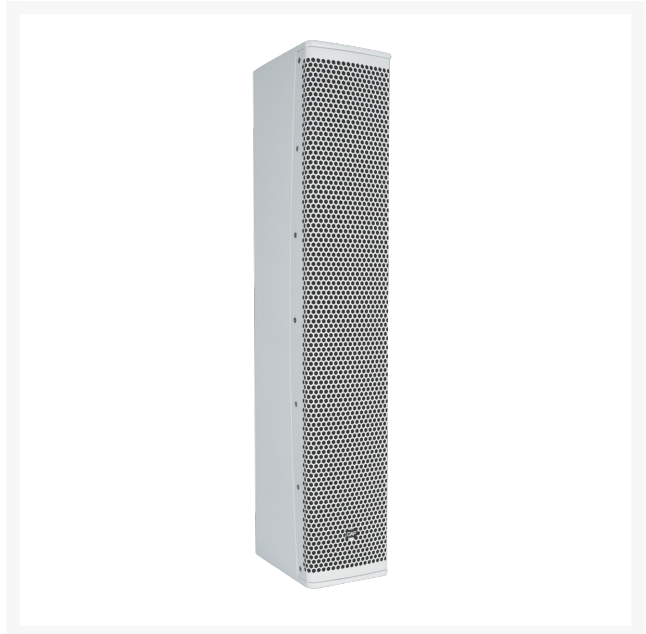

Beschrijving

DAP Frigga – Actief Kolom PA-systeem (wit)

De DAP Frigga actief kolom PA-systeem wit is een krachtig en compleet geluidssysteem in een slank kolomdesign. Ideaal voor singer-songwriters, presentaties, DJ's, horeca en live bands. Dankzij de combinatie van een krachtige subwoofer en een heldere kolomluidspreker levert dit systeem een gebalanceerd en professioneel geluid in elke setting.

Belangrijkste kenmerken

- Actief 2-weg kolom PA-systeem met subwoofer en top
- Vermogen: **1000 W RMS / 2000 W piek**
- Ingangen: microfoon (XLR), lijn (XLR met passthrough) en Bluetooth (TWS)
- Ingebouwde mixer met master- en subregeling
- Mixed XLR-uitgang voor doorlussen
- Compact, modulair en eenvoudig op te bouwen