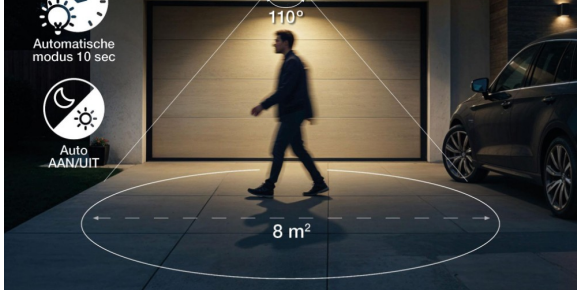

Volautomatische verlichting

Bewegingssensor schakelt het licht in/uit in het donker

Bewegings-sensor

Automatische modus 10 sec

Auto AAN/UIT