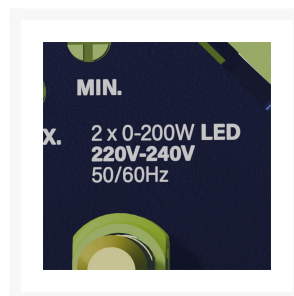

LED DIMMER DUO 0-200W INBOUW

€ 77,95

Excl. BTW: € 64,42

Afbeeldingen

Beschrijving

LED dimmer Ecodim - DUO Universeel 0-200W

2x 0-200W led

Universeel: Fase aan- en afsnijding (RLC)

DEKRA gecertificeerd

Gemaakt van gerecycled plastic

Wisselschakeling per kanaal mogelijk

Geschikt voor alle dimmerknoppen met D-vorm gat

Kleine inbouwdiepte

Optimale dimbaarheid & lichtstabiliteit

MIN & MAX afstelling

Artikelnummer: ECO-DIM.05 PRO

Type led dimmer: Trailing Edge & Leading Edge / Fase afsnijding & Fase aansnijding / R,L,C

Vermogen: 2x 0-200 Watt RLC LED

Bediening: Druk/draai

Verpakking: Per stuk verpakt

Geschikte merken afdekmetaal:

Geschikte lampen:

Led lampen 230V 2x(max. 200W)

Gloeilampen (max. 5-250W)

Halogeenlampen 230V (max. 5-250W)

Laagspanningslampen met elektronische trafo, zoals led lampen met trafo (max. 5-250W)

Afmetingen: 71x71x23 mm