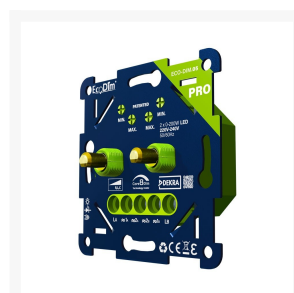

LED DIMMER DUO 0-200W INBOUW

€ 77,95

Excl. BTW: € 64,42

Afbeeldingen

Beschrijving

LED dimmer Ecodim - DUO Universeel 0-200W

2x 0-200W led

Universeel: Fase aan- en afsnijding (RLC)

DEKRA gecertificeerd

Gemaakt van gerecycled plastic

Wisselschakeling per kanaal mogelijk

Geschikt voor alle dimmerknoppen met D-vorm gat

Kleine inbouwdiepte

Optimale dimbaarheid & lichtstabiliteit

MIN & MAX afstelling

Artikelnummer: ECO-DIM.05 PRO

Type led dimmer: Trailing Edge & Leading Edge / Fase afsnijding & Fase aansnijding / R,L,C

Vermogen: 2x 0-200 Watt RLC LED

Bediening: Druk/draai

Verpakking: Per stuk verpakt

Geschikte merken afdekmetaal: