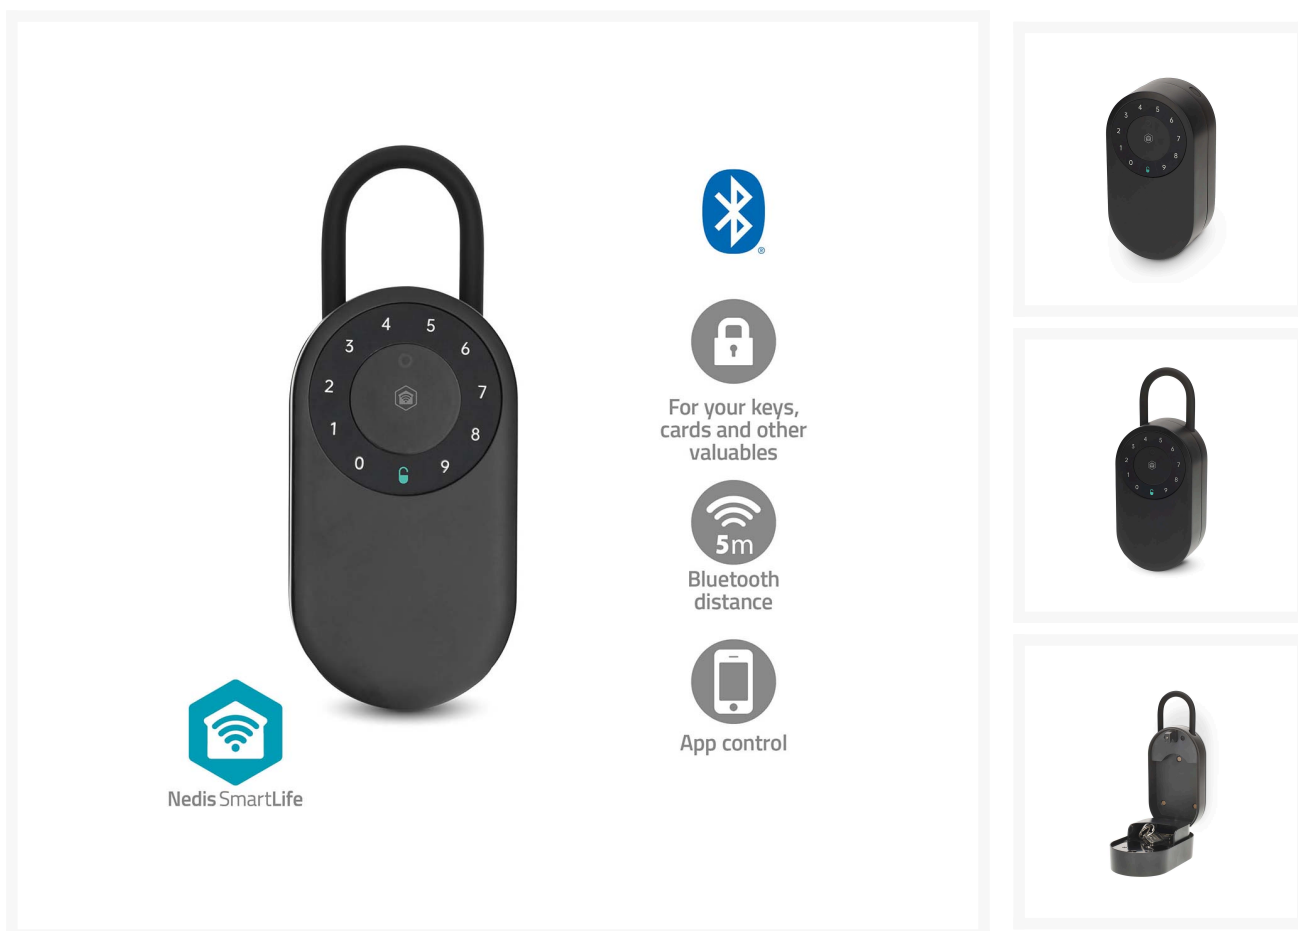

SMARTLIFE-SLEUTELKLUIS

€ 99,95

Excl. BTW: € 82,60

Afbeeldingen

Multiple ways to unlock:

- by app
- personal permanent code
- temporary codes

Nedis SmartLife

Bluetooth distance

Water proof and certified for -20 to 55°C

Nedis SmartLife

Nedis SmartLife

Beschrijving

Houd uw sleutels, toegangskaarten en andere waardevolle spullen veilig en alleen toegankelijk voor degenen die u vertrouwt met de Nedis SmartLife Bluetooth Lock Box. Ontworpen voor zowel thuis als professioneel gebruik, biedt het ongeëvenaarde flexibiliteit, controle en gemak - waar je het ook nodig hebt.

Of hij nu aan de muur wordt bevestigd of veilig wordt opgehangen met de roestvrijstalen beugel, deze slimme lockbox past zich perfect aan uw behoeften aan. In het ruime interieur passen huissleutels, creditcards en zelfs autosleutels, waardoor het een ideale oplossing is voor gezinnen, personeel, huishoudelijke diensten of vertrouwde bureaus.

Meerdere manieren om te ontgrendelen

Afhankelijk van de situatie kunt u gebruik maken van een van de volgende ontgrendelingsmethoden:

Ontgrendeling op afstand via de Nedis SmartLife app, hiervoor moet u zich binnen Bluetooth® bereik van de lockbox bevinden, of een gateway hebben om altijd en overal toegang te hebben.