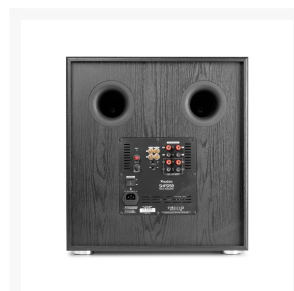

### Beschrijving

De SHFS15B is een actieve subwoofer voorzien van een krachtige 500 Watt versterker in combinatie met een 15" injection moulded long-throw woofer. De cross-over frequentie is regelbaar tussen de 20 ~ 200Hz , de subwoofer neemt de frequenties beneden de kantelfrequentie over en daardoor worden de andere speakers in het systeem ontlast. De fase is ook aan te passen, hier is te kiezen uit 0° of 180°. De stereo RCA-ingang en normale luidsprekeraansluitingen kunnen rechtstreeks verbonden worden met een versterker. In het zwart gelamineerde afwerking.

- Actief systeem met 40 cm subwoofer
- Klasse-D versterker 500W
- Front-firing systeem
- Afneembare frontgrill
- Chassis met lage resonantie
- Fasecontrole
- Schroefaansluitingen
- Automatische uitschakeling bij geen signaal
- Bass reflex design