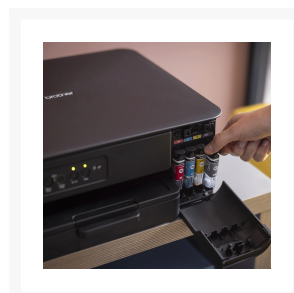

BROTHER DCP-J1260W

€ 115,00

Excl. BTW: € 95,04

Afbeeldingen

Beschrijving

Printsnelheid		Poorten & interfaces	
Printtechnologie	Inkjet	USB-poort	Ja
Printen	Afdrukken in kleur	Aantal USB 2.0-poorten	1
Duplex printen	Ja	Network	
Modus voor dubbelzijdig afdrukken	Handmatig	Wifi	Ja
		Ethernet LAN	Nee