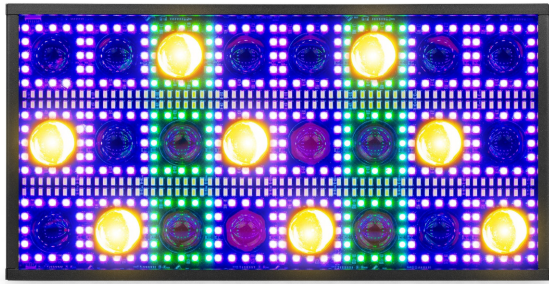

ATTACK COMBI STROBE CW+RGB

€ 249,01

Excl. BTW: € 205,79

Afbeeldingen

Beschrijving

De Attack Combi Strobe is een krachtig 3-in-1 lichteffect dat een stroboscoop, blinder en wash light combineert in één compacte unit. Uitgerust met 384 high-intensity RGB LED's, 256 cool white LED's en 24 warm white LED's achter precisie-lenzen, biedt deze alleskunner dynamische strobe-effecten, levendige kleurenmenging en een grandioos blinder-effect. Dankzij de multi-zone controle creëer je indrukwekkende chase-effecten, terwijl DMX, master/slave en standalone modi optimale flexibiliteit in bediening bieden. Ideaal voor podia, clubs en evenementen, de Attack Combi Strobe garandeert een spectaculaire visuele beleving.

- DJ Effect Strobe
- Stroboscoop, Blinder en Wash fixture
- 24x Warm White LED's met Lenzen
- 384x RGB SMD LED's
- 256x Cool White SMD LED's
- RGB + CW/WW kleurenmenging
- DMX512, stand-alone en Master/slave Mode

- Auto mode met 67 effecten
- 5 Geluidsprogramma's met instelbare snelheid
- Instelbare snelheid
- Metalen behuizing met ventilatorkoeling
- Diverse dimmercurven instelbaar
- P-Con Powerconnector in/uitgang

| | |
|--|---|
| | beamZ |
| | Zwart |
| | 3-in-1 LED |
| | Red, Green, Blue, Cool White, Warm White |
| | 256 CW + 384 RGB |
| | 5W |
| | 24 WW |
| | 63° |
| | 97° |
| | 2.137 lx @ 1m |
| | IP20 |
| | 5, 11, 112 |
| | ART-Net, 3-pin XLR |
| | 1 - 18Hz |
| | LED |
| | Automatic programs, DMX, Manual, Master/Slave |
| | 100-240VAC 50/60Hz |
| | Montage beugel, Stroom kabel |
| | 204 x 403 x 90mm |
| | 4.5 |