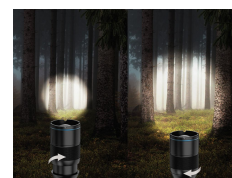

LED ZAKLAMP 20W 2435LM ACCU OPLAADBAAR

€ 39,95

Excl. BTW: € 33,02

Afbeeldingen

Beschrijving

Krachtige allround zaklamp voor dagelijks gebruik

De Adventure TA250ORF is een compacte en moderne LED-zaklamp die perfect is voor dagelijks gebruik én avonturen in de buitenlucht. Of je nu op vakantie bent, 's avonds wandelt of het bos in gaat – met drie lichtstanden heb je altijd het juiste licht binnen handbereik.

Compact, lichtgewicht en indrukwekkend krachtig

Met een gewicht van slechts **206 gram (inclusief batterij)** en een lengte van **17,4 cm** ligt deze zaklamp comfortabel in de hand. Ondanks het slanke ontwerp levert hij een indrukwekkende lichtopbrengst tot **2.435 lumen**.

Dankzij de traploos instelbare en nauwkeurige focusfunctie bereik je een maximale lichtsterkte van **6.000 lux** en een lichtbereik tot maar liefst **155 meter**. Zo ben je altijd verzekerd van optimale verlichting, zowel dichtbij als op grotere afstand.

Eenvoudige bediening en veelzijdig inzetbaar

De antislip behuizing zorgt voor een stevige grip, zelfs bij natte omstandigheden of met handschoenen aan. De robuuste constructie, duurzame **20W SMD LED-technologie** en eenvoudige bediening maken deze zaklamp tot een betrouwbare partner voor onderweg, in de rugzak of tijdens het kamperen.