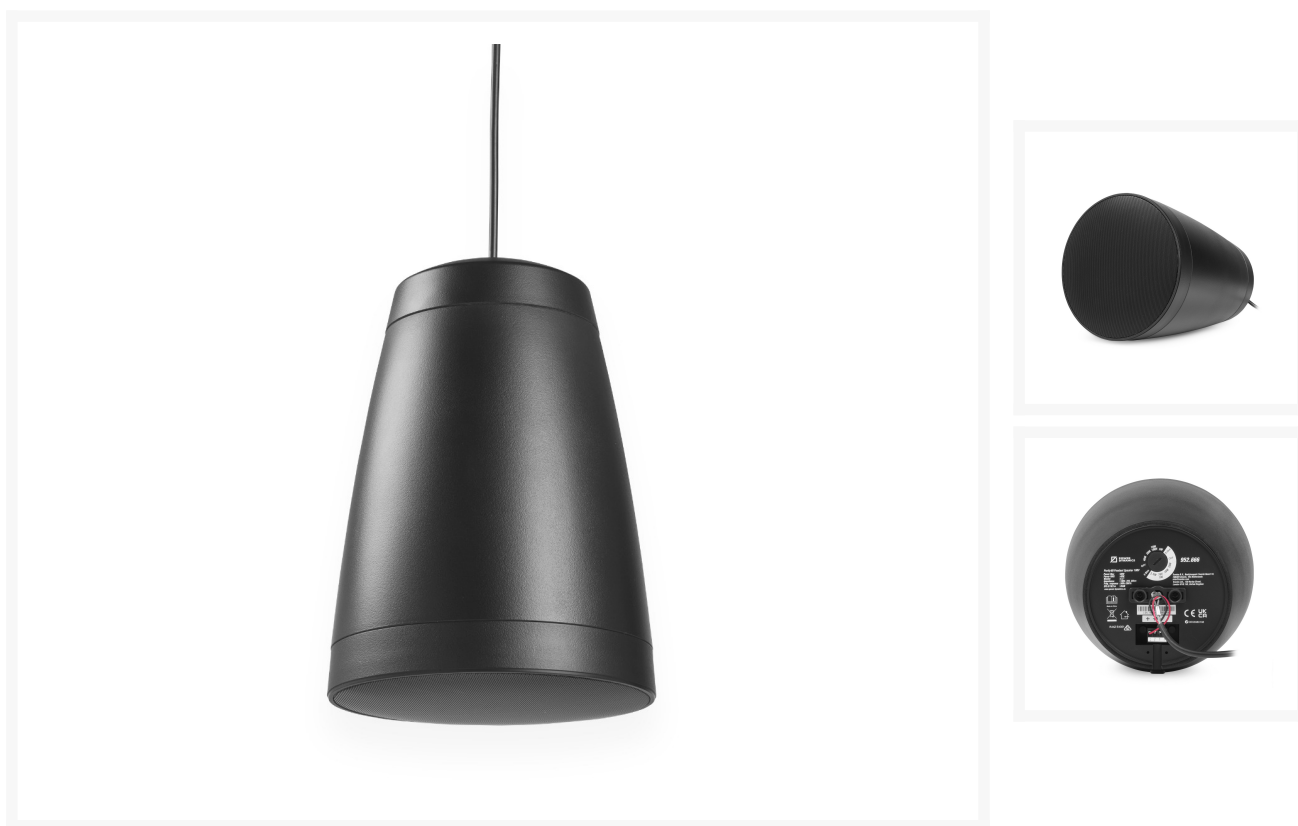

PLAFONDSPEAKER 6.5" 100V 40W ZWART

€ 189,00

Excl. BTW: € 156,20

Afbeeldingen

Beschrijving

De Purity Pendant Speaker Serie is ontworpen voor superieure audioprestaties in moderne commerciële omgevingen. Met een verfijnd akoestisch profiel en een elegant ontwerp zijn deze hangende luidsprekers ideaal voor hoogwaardige achtergrondmuziek en heldere spraakweergave. De speakers zijn vervaardigd uit hoogwaardige materialen, waaronder een graphite conus woofer voor diepere en nauwkeurigere basweergave, en een hoogwaardige silk dome tweeter voor gedetailleerde hoge tonen. Dankzij de mogelijkheid tot zowel 8 Ohm- als 100V-bediening zijn deze pendant luidsprekers flexibel inzetbaar in diverse audiosystemen. Ze zijn perfect geschikt voor kantoren, showrooms, winkels, restaurants en andere commerciële ruimtes.

- Premium 2-weg hangende luidspreker voor plafondtoepassingen
- Graphite woofer en Silk Dome Tweeter
- Geschikt voor 8 Ohm en 100V toepassingen
- Draaischakelaar voor 100V tappings
- Brede spreidingshoek
- Dubbele bass-poorten voor een verbeterde lage-frequentierespons
- Sterke ABS-constructie

- Stalen front grille
- 3m ophangkabel met stalen kern
- Kleur: zwart
- Levering per stuk

	Power Dynamics
	Passief (zonder versterker)
	Zwart
	80W
	40W
	Dome
	1"
	6.5"
	Ferrite
	8 Ohm, 100V
	5W, 10W, 20W, 40W
	50Hz - 20.000Hz
	85dB
	IP20
	Ø228 x 323mm
	3.78
	Safety , Luidspreker kabel