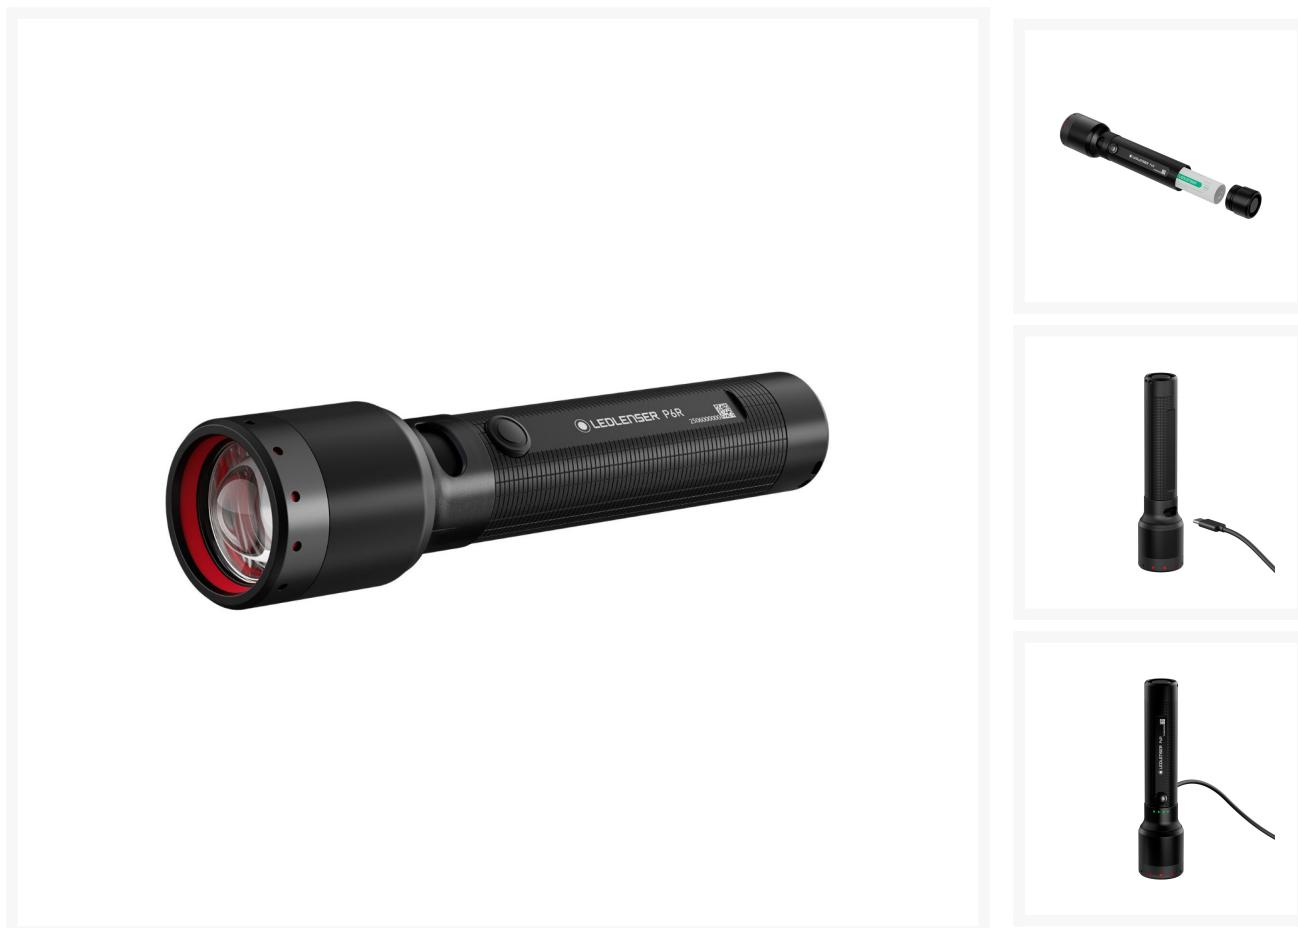

LED ZAKLAMP P6R OPLAADBAAR 1200LM IP68

€ 87,50

Excl. BTW: € 72,31

Afbeeldingen

Beschrijving

Ontdek de P6R: een krachtige en veelzijdige zaklamp voor elke situatie. Of je nu een avondwandeling maakt in het bos, klust in en rond het huis of een betrouwbare lamp in je handschoenenkastje wilt bewaren – de P6R staat altijd klaar. Dankzij de slimme focusfunctie stem je de lichtbundel eenvoudig af op jouw activiteit. Met één druk op de knop schakel je moeiteloos tussen de verschillende lichtstanden. Bovendien zijn alle aluminium onderdelen vervaardigd uit 75% gerecycled materiaal – een duurzame keuze zonder in te leveren op kwaliteit.

Lichtprestaties

- **Maximale lichtstroom:** 1200 lumen
- **Maximale straalafstand:** 320 meter
- **Kleurtemperatuur:** 6000 – 7500 K

- CRI: 70

Lichtstanden:

- **Boost:** 1200 lm
- **Power:** 700 lm – 2,5 uur – 240 m
- **Mid Power:** 300 lm – 7,5 uur – 160 m
- **Low Power:** 25 lm – 65 uur – 45 m

Batterij & Opladen

- **Oplaadbaar:** Ja
- **Maximale gebruiksduur:** 65 uur
- **Oplaadtijd:** 300 minuten

Afmetingen & Gewicht

- **Lengte:** 150 mm
- **Diameter kop:** 35 mm
- **Diameter body:** 25 mm
- **Gewicht:** 165 g

Materiaal & Duurzaamheid

- **Materiaal:** Aluminiumlegering (75% gerecycled)
- **Water- en stofbestendig:** IP68
- **Valbestendig tot:** 2 meter
- **Bedrijfstemperatuur:** -20 °C tot +40 °C

Met zijn krachtige prestaties, robuuste bouw en duurzame materialen is de P6R een betrouwbare partner voor zowel dagelijks gebruik als avontuurlijke omstandigheden.