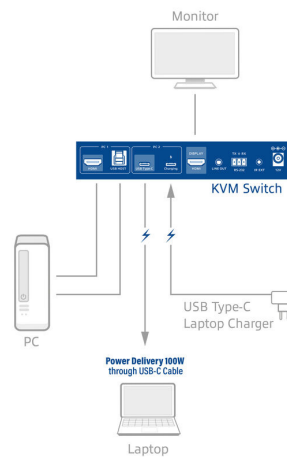

100W Pass-through

Power Delivery 100W through USB-C Cable