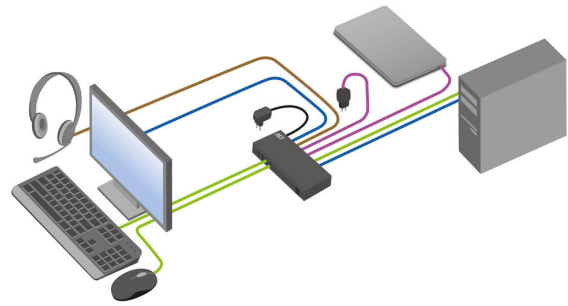

- HDMI
- USB
- USB-C
- Power
- Audio