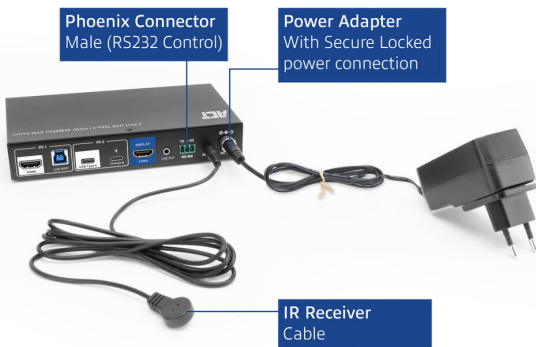

Phoenix Connector Male (RS232 Control)

Power Adapter With Secure Locked power connection

IR Receiver Cable